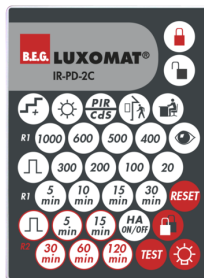

IR-PD-2C

Č. zboží: 92475

Rozměry: 80 x 60 x 8 mm

Barva materiál: -

Accu: lithium 3.0 V
0 mAh

IR-PD-Mini

Č. zboží: 92159

Rozměry: 57 x 35 x 7 mm

Barva materiál: -

Accu: lithium 3.0 V
0 mAh