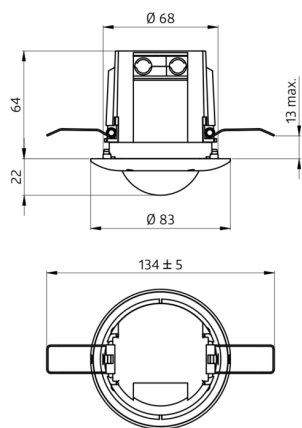

Příslušenství

Označení	Barva	Č. zboží
drátěný koš BSK (Ø 200 x 90 mm)	bílá	92199
odrušovací člen	bílá	10880
mini-odrušovací člen		10882
BLE-IR-adaptér	černá	93067

Technické údaje

Napětí:	110 - 240 V AC 50 / 60 Hz
Rozměry:	Ø 83 x 86 mm
Spotřeba elektrické energie:	ca. 1 W
Montážní výška min./max./doporučená:	2 m / 5 m / 2.5 m
Stupeň krytí:	IP20 / třída II
Odolnost vůči rázu:	IK05
Okolní teplota:	-5 °C až +45 °C
Bydlení:	obal UV a nárazuvzdorný polykarbonát
Barva materiálu:	bílá mat, podobný RAL9010
Spoje a dráty:	0.5 - 2.5 mm ² pro pevné vodiče 0.5 - 2.5 mm ² jemný drát
Spínací kapacita:	1000 W / 6 A, cos φ = 1 800 W LED
Typ kontaktu:	μ kontakt, bezpotenciálový bez kontaktu

Lze nakonfigurovat pomocí adaptéru 93067 BLE-IR

Příslušenství

drátěný koš BSK (Ø 200 x 90 mm)

Č. zboží: 92199

Rozměry: Ø 200 x 90 mm
Odolnost vůči rázu: IK09
Bydlení: lakovaný ocelový koš

BLE-IR-adaptér

Č. zboží: 93067

Rozměry: 40 x 55 x 103 mm
Barva materiál: černá
Frekvence: 2.4 GHz ISM band, GFSK 0.2 dBm + 5.3 dBi = 5.5 dBm

odrušovací člen

Č. zboží: 10880

Napětí: 230 V AC ±10%
Rozměry: 38 x 12 x 26 mm
Stupeň krytí: IP20 / třída II

mini-odrušovací člen

Č. zboží: 10882

Napětí: 230 V AC ±10%
Rozměry: 50 x 23 x 8 mm
Stupeň krytí: IP20 / třída II