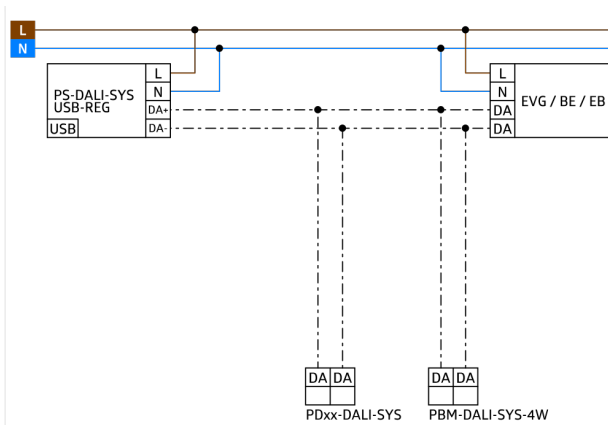

LC-plus-DALI-SYS 280 Set 93308-93221

Venkovní multisenzor DALI-SYS s PIR čidlem, s úhlem detekce 280° a dosahem až r=16 m (620 m²), určený k integraci do systémů DALI-SYS

Objednací údaje

Označení	Barva	Č. zboží
LC-plus-DALI-SYS 280	bílá	93308
nástěnný držák - Ochrana proti povětrnostním vlivům	antracitová	93221

Technické údaje

Napětí:	přes sběrnici DALI, max. 22.5 V DC
Rozměry:	110 x 68 x 78 mm
Parametrizace:	B.E.G. PC Tools, B.E.G. DALI-SYS router
Elektřina:	7 mA
Detekční rozsah:	vodorovný 280° (montáž na stěnu)
Dosah:	max. 16 m křížem max. 9 m přímo
Sledovaná oblast (pohyb křížem):	620 m ² / 2.5 m montážní výška
Montážní výška min./max./doporučená:	2 m / 3 m / 2.5 m
Stupeň krytí:	IP54 / třída II
Odolnost vůči rázu:	IK02
Okolní teplota:	-25 °C až +50 °C
Bydlení:	obal UV a nárazuvzdorný polykarbonát
Barva materiál:	bílá mat, podobný RAL9010
Čas doběhu:	1 s - 120 min
Orientační světlo:	5 - 100 % / 1 s - 120 min
Nastavená hodnota jasu:	10 - 2500 lux

Informace o produktu

Set : LC-plus-DALI-SYS 280 + nástěnný držák -
Ochrana proti povětrnostním vlivům antracitová

Položky sady

Pro získání sady podle technické specifikace objednejte uvedené položky.

LC-plus-DALI-SYS 280

Rozměry: 188 x 98 x 134 mm

Barva materiál: antracitová