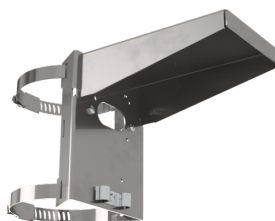

## LC-plus-DALI-SYS 280 Set 93308-93220

Venkovní multisenzor DALI-SYS s PIR čidlem, s úhlem detekce 280° a dosahem až r=16 m (620 m<sup>2</sup>), určený k integraci do systémů DALI-SYS

## Technické údaje

Napětí:	přes sběrnici DALI, max. 22.5 V DC
Rozměry:	110 x 68 x 78 mm
Parametrizace:	B.E.G. PC Tools, B.E.G. DALI-SYS router
Elektřina:	7 mA
Detekční rozsah:	vodorovný 280° (montáž na stěnu)
Dosah:	max. 16 m křížem max. 9 m přímo
Sledovaná oblast (pohyb křížem):	620 m <sup>2</sup> / 2.5 m montážní výška
Montážní výška min./max./doporučená:	2 m / 3 m / 2.5 m
Stupeň krytí:	IP54 / třída II
Odolnost vůči rázu:	IK02
Okolní teplota:	-25 °C až +50 °C
Bydlení:	obal UV a nárazuvzdorný polykarbonát
Barva materiál:	bílá mat, podobný RAL9010
Čas doběhu:	1 s - 120 min
Orientační světlo:	5 - 100 % / 1 s - 120 min
Nastavená hodnota jasu:	10 - 2500 lux

## Informace o produktu

Set : LC-plus-DALI-SYS 280 + Držák na tyč - Ochrana  
proti povětrnostním vlivům nerezová ocel