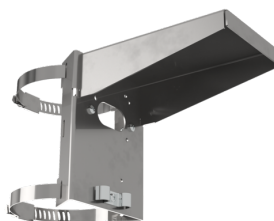

Držák na tyč - Ochrana proti povětrnostním vlivům

Č. zboží: 93220

Rozměry: 188 x 98 x 134 mm

Bydlení: nerezová ocel

Barva materiál: nerezová ocel