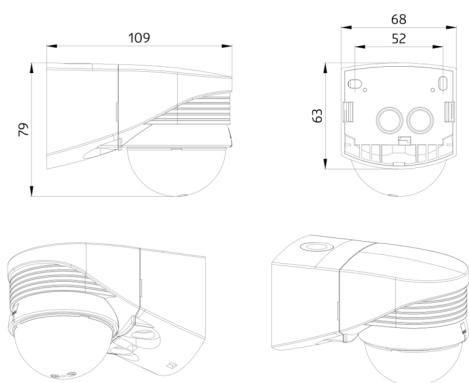

LC-plus-DALI-SYS 280 Set 93308-92467

Venkovní multisenzor DALI-SYS s PIR čidlem, s úhlem detekce 280° a dosahem až r=16 m (620 m²), určený k integraci do systémů DALI-SYS

Objednací údaje

Označení	Barva	Č. zboží
LC-plus-DALI-SYS 280	bílá	93308
drátěný koš BSK (Ø 164 x 143 mm)	bílá	92467

Technické údaje

Napětí:	přes sběrnici DALI, max. 22.5 V DC
Rozměry:	Ø 164 x 143 mm (92467)
Parametrizace:	B.E.G. PC Tools, B.E.G. DALI-SYS router
Elektřina:	7 mA
Detekční rozsah:	vodorovný 280° (montáž na stěnu)
Dosah:	max. 16 m křížem max. 9 m přímo
Sledovaná oblast (pohyb křížem):	620 m ² / 2.5 m montážní výška
Montážní výška min./max./doporučená:	2 m / 3 m / 2.5 m
Stupeň krytí:	IP54 / třída II
Odolnost vůči rázu:	IK09 (92467)
Okolní teplota:	-25 °C až +50 °C
Bydlení:	obal UV a nárazuvzdorný polykarbonát + lakovaný ocelový koš (92467)
Barva materiál:	bílá mat, podobný RAL9010
Čas doběhu:	1 s - 120 min
Orientační světlo:	5 - 100 % / 1 s - 120 min
Nastavená hodnota jasu:	10 - 2500 lux

Informace o produktu

Set : LC-plus-DALI-SYS 280 + drátěný koš BSK (Ø 164 x 143 mm) bílá

Položky sady

Pro získání sady podle technické specifikace objednejte uvedené položky.

LC-plus-DALI-SYS 280

Č. zboží: 93308

Napětí: přes sběrnici DALI, max. 22.5 V DC

Rozměry: 110 x 68 x 78 mm

Parametrizace: B.E.G. PC Tools, B.E.G. DALI-SYS router

drátěný koš BSK (Ø 164 x 143 mm)

Č. zboží: 92467

Rozměry: Ø 164 x 143 mm

Odolnost vůči rázu: IK09