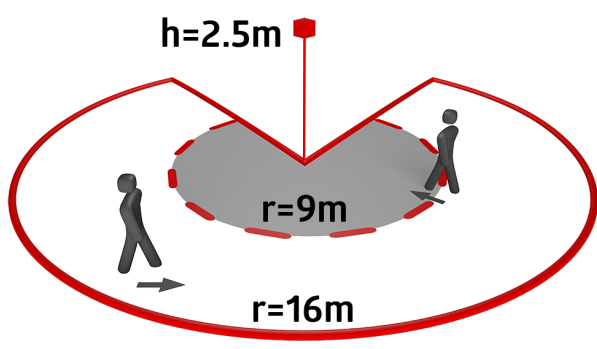

LC-plus-DALI-SYS 280 Set 93308-92467

Venkovní multisenzor DALI-SYS s PIR čidlem, s úhlem detekce 280° a dosahem až r=16 m (620 m²), určený k integraci do systémů DALI-SYS

Objednací údaje

Označení	Barva	Č. zboží
LC-plus-DALI-SYS 280	bílá	93308
drátěný koš BSK (Ø 164 x 143 mm)	bílá	92467

Technické údaje

Napětí:	přes sběrnici DALI, max. 22.5 V DC
Rozměry:	Ø 164 x 143 mm (92467)
Parametrizace:	B.E.G. PC Tools, B.E.G. DALI-SYS router
Elektřina:	7 mA
Detekční rozsah:	vodorovný 280° (montáž na stěnu)
Dosah:	max. 16 m křížem max. 9 m přímo
Sledovaná oblast (pohyb křížem):	620 m ² / 2.5 m montážní výška
Montážní výška min./max./doporučená:	2 m / 3 m / 2.5 m
Stupeň krytí:	IP54 / třída II
Odolnost vůči rázu:	IK09 (92467)
Okolní teplota:	-25 °C až +50 °C
Bydlení:	obal UV a nárazuvzdorný polykarbonát + lakovaný ocelový koš (92467)
Barva materiál:	bílá mat, podobný RAL9010
Čas doběhu:	1 s - 120 min
Orientační světlo:	5 - 100 % / 1 s - 120 min
Nastavená hodnota jasu:	10 - 2500 lux

Informace o produktu

Set : LC-plus-DALI-SYS 280 + drátěný koš BSK (Ø 164 x 143 mm) bílá

Položky sady

Pro získání sady podle technické specifikace objednejte uvedené položky.

LC-plus-DALI-SYS 280

Č. zboží: 93308

Napětí: přes sběrnici DALI, max. 22.5 V DC

Rozměry: 110 x 68 x 78 mm

Parametrizace: B.E.G. PC Tools, B.E.G. DALI-SYS router

drátěný koš BSK (Ø 164 x 143 mm)

Č. zboží: 92467

Rozměry: Ø 164 x 143 mm

Odolnost vůči rázu: IK09