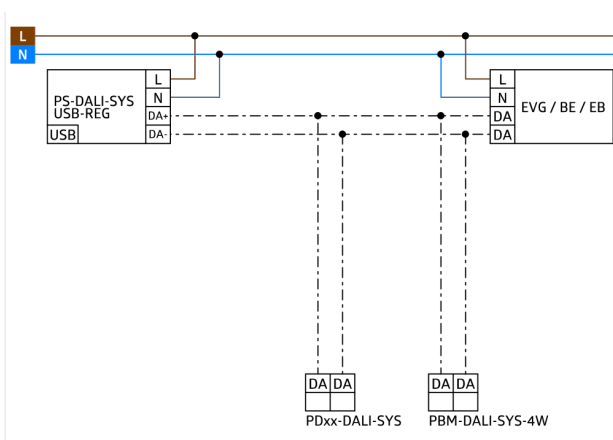

LC-plus-DALI-SYS 280 Set 93308-92467

Venkovní multisenzor DALI-SYS s PIR čidlem, s úhlem detekce 280° a dosahem až r=16 m (620 m²), určený k integraci do systémů DALI-SYS

Objednací údaje

Označení	Barva	Č. zboží
LC-plus-DALI-SYS 280	bílá	93308
drátěný koš BSK (Ø 164 x 143 mm)	bílá	92467

Technické údaje

Napětí:	přes sběrnici DALI, max. 22.5 V DC
Rozměry:	Ø 164 x 143 mm (92467)
Parametrizace:	B.E.G. PC Tools, B.E.G. DALI-SYS router
Elektřina:	7 mA
Detekční rozsah:	vodorovný 280° (montáž na stěnu)
Dosah:	max. 16 m křížem max. 9 m přímo
Sledovaná oblast (pohyb křížem):	620 m ² / 2.5 m montážní výška
Montážní výška min./max./doporučená:	2 m / 3 m / 2.5 m
Stupeň krytí:	IP54 / třída II
Odolnost vůči rázu:	IK09 (92467)
Okolní teplota:	-25 °C až +50 °C
Bydlení:	obal UV a nárazuvzdorný polykarbonát + lakovaný ocelový koš (92467)
Barva materiál:	bílá mat, podobný RAL9010
Čas doběhu:	1 s - 120 min
Orientační světlo:	5 - 100 % / 1 s - 120 min
Nastavená hodnota jasu:	10 - 2500 lux

Informace o produktu

Set : LC-plus-DALI-SYS 280 + drátěný koš BSK (Ø 164 x 143 mm) bílá

Položky sady

Pro získání sady podle technické specifikace objednejte uvedené položky.

LC-plus-DALI-SYS 280

Č. zboží: 93308

Napětí: přes sběrnici DALI, max. 22.5 V DC

Rozměry: 110 x 68 x 78 mm

Parametrizace: B.E.G. PC Tools, B.E.G. DALI-SYS router

drátěný koš BSK (Ø 164 x 143 mm)

Č. zboží: 92467

Rozměry: Ø 164 x 143 mm

Odolnost vůči rázu: IK09