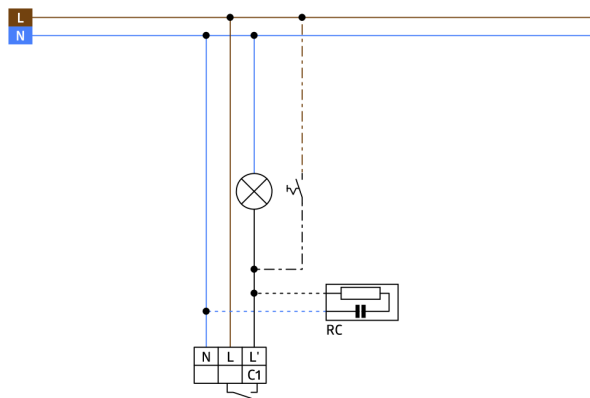

Technické údaje

Napětí:	110 – 240 V AC 50 / 60 Hz
Rozměry:	Ø 65 x 60 mm
Spotřeba elektrické energie:	ca. 0.24 W
Detekční rozsah:	vodorovný 280° (montáž na stěnu)
Dosah:	max. 16 m křížem max. 9 m přímo
Sledovaná oblast (pohyb křížem):	620 m ² / 2.5 m montážní výška
Montážní výška min./max./doporučená:	2 m / 3 m / 2.5 m
Stupeň krytí:	IP20 / třída II
Odolnost vůči rázu:	IK02
Okolní teplota:	-25 °C až +50 °C
Bydlení:	obal UV a nárazuvzdorný polykarbonát
Barva materiálu:	stříbrná mat, podobný RAL9006

Informace o produktu

Detektor pohybu se snímáním i směrem dolů pro úplné monitorování

Nastavitelná kulová hlava

Přepínání nulového přechodu

Další funkce jsou nastavitelné dálkovým ovládním

Rozsah může být omezen krycími lamelami

Tovární nastavení 3 min a 20 Lux

příklady použití:

venkovní areály (vstupní/přístupové cesty), parkovací místa, podzemní garáže, hala s vysokými regály

Příslušenství

odrušovací člen
Č. zboží: 10880

Napětí: 230 V AC ±10%
Rozměry: 38 x 12 x 26 mm
Stupeň krytí: IP20 / třída II