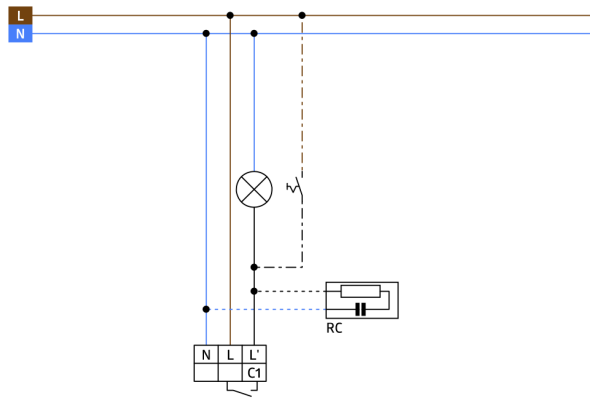

Technical data

Napětí:	110 – 240 V AC 50 / 60 Hz
Rozměry:	Ø 65 x 60 mm
Spotřeba elektrické energie:	ca. 0.24 W
Detekční rozsah:	vodorovný 280° (montáž na stěnu)
Dosah:	max. 16 m křížem max. 9 m přímo
Sledovaná oblast (pohyb křížem):	620 m ² / 2.5 m montážní výška
Montážní výška min./max./doporučená:	2 m / 3 m / 2.5 m
Stupeň krytí:	IP20 / třída II
Odolnost vůči rázu:	IK02
Okolní teplota:	-25 °C až +50 °C
Bydlení:	obal UV a nárazuvzdorný polykarbonát
Barva materiálu:	stříbrná mat, podobný RAL9006

Product information

Detektor pohybu se snímáním i směrem dolů pro úplné monitorování

Nastavitelná kulová hlava

Přepínání nulového přechodu

Další funkce jsou nastavitelné dálkovým ovládáním

Rozsah může být omezen krycími lamelami

Tovární nastavení 3 min a 20 Lux

příklady použití:

venkovní areály (vstupní/přístupové cesty), parkovací místa, podzemní garáže, hala s vysokými regály

Accessories

odrušovací člen
Art.No: 10880

Napětí: 230 V AC ±10%
Rozměry: 38 x 12 x 26 mm
Stupeň krytí: IP20 / třída II