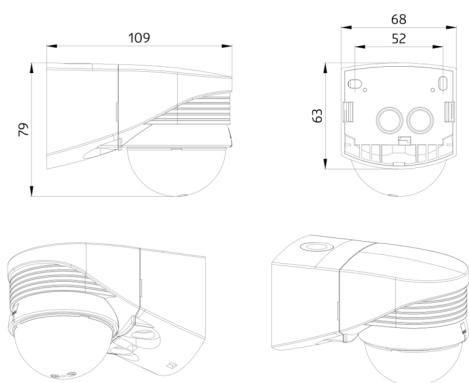

Technické údaje

Napětí:	110 – 240 V AC 50 / 60 Hz
Rozměry:	110 x 68 x 78 mm
Spotřeba elektrické energie:	ca. 0.24 W
Detekční rozsah:	vodorovný 280° (montáž na stěnu) max. 16 m křížem max. 9 m přímo
Dosah:	
Sledovaná oblast (pohyb křížem):	620 m ² / 2.5 m montážní výška
Montážní výška min./max./doporučená:	2 m / 3 m / 2.5 m
Stupeň krytí:	IP54 / třída II
Odolnost vůči rázu:	IK02
Okolní teplota:	-25 °C až +50 °C
Bydlení:	obal UV a nárazuvzdorný polykarbonát
Barva materiál:	stříbrná mat, podobný RAL9006

Informace o produktu

Detektor pohybu se snímáním i směrem dolů pro úplné monitorování

Nastavitelná kulová hlava

Přepínání nulového přechodu

Další funkce jsou nastavitelné dálkovým ovládním

Jednoduchá montáž díky zásuvné základně

Příslušenství

odrušovací člen
Č. zboží: 10880

Napětí: 230 V AC ±10%
Rozměry: 38 x 12 x 26 mm
Stupeň krytí: IP20 / třída II

mini-odrušovací člen
Č. zboží: 10882

Napětí: 230 V AC ±10%
Rozměry: 50 x 23 x 8 mm
Stupeň krytí: IP20 / třída II

IR-LC-Mini
Č. zboží: 92093

Rozměry: 57 x 35 x 7 mm
Barva materiál: -
Accu: lithium 3.0 V
0 mAh

drátěný koš BSK (Ø 164 x 143 mm)
Č. zboží: 92467

Rozměry: Ø 164 x 143 mm
Odolnost vůči rázu: IK09
Bydlení: lakovaný ocelový koš