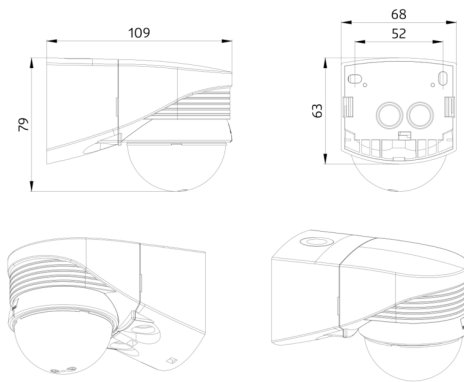

Technické údaje

Napětí:	110 – 240 V AC 50 / 60 Hz
Rozměry:	110 x 68 x 78 mm
Spotřeba elektrické energie:	ca. 0.24 W
Detekční rozsah:	vodorovný 280° (montáž na stěnu)
Dosah:	max. 16 m křížem max. 9 m přímo
Sledovaná oblast (pohyb křížem):	620 m ² / 2.5 m montážní výška
Montážní výška min./max./doporučená:	2 m / 3 m / 2.5 m
Stupeň krytí:	IP54 / třída II
Odolnost vůči rázu:	IK02
Okolní teplota:	-25 °C až +50 °C
Bydlení:	obal UV a nárazuvzdorný polykarbonát
Barva materiál:	černá mat, podobný RAL9005

Informace o produktu

Detektor pohybu se snímáním i směrem dolů pro úplné monitorování

Nastavitelná kulová hlava

Přepínání nulového přechodu

Další funkce jsou nastavitelné dálkovým ovládním

Jednoduchá montáž díky zásuvné základně

Příslušenství

odrušovací člen
Č. zboží: 10880

Napětí: 230 V AC $\pm 10\%$
Rozměry: 38 x 12 x 26 mm
Stupeň krytí: IP20 / třída II

mini-odrušovací člen
Č. zboží: 10882

Napětí: 230 V AC $\pm 10\%$
Rozměry: 50 x 23 x 8 mm
Stupeň krytí: IP20 / třída II

IR-LC-Mini
Č. zboží: 92093

Rozměry: 57 x 35 x 7 mm
Barva materiál: -
Accu: lithium 3.0 V
0 mAh

drátěný koš BSK (Ø 164 x 143 mm)
Č. zboží: 92467

Rozměry: Ø 164 x 143 mm
Odolnost vůči rázu: IK09
Bydlení: lakovaný ocelový koš