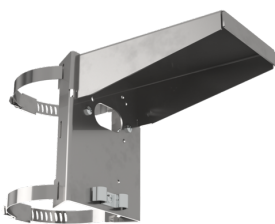

Držák na tyč - Ochrana proti povětrnostním vlivům
Art.No: 93220

Rozměry: 188 x 98 x 134 mm
Bydlení: nerezová ocel
Barva materiál: nerezová ocel