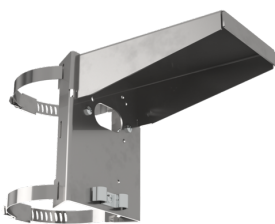

Držák na tyč - Ochrana proti povětrnostním vlivům
Č. zboží: 93220

Rozměry: 188 x 98 x 134 mm
Bydlení: nerezová ocel
Barva materiál: nerezová ocel