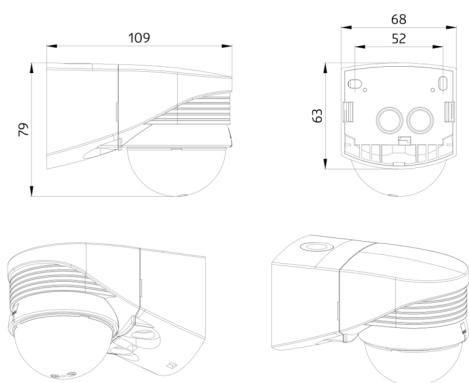

Technické údaje

Napětí:	110 – 240 V AC 50 / 60 Hz
Rozměry:	110 x 68 x 78 mm
Spotřeba elektrické energie:	ca. 0.24 W
Detekční rozsah:	vodorovný 280° (montáž na stěnu)
Dosah:	max. 16 m křížem max. 9 m přímo
Sledovaná oblast (pohyb křížem):	620 m ² / 2.5 m montážní výška
Montážní výška min./max./doporučená:	2 m / 3 m / 2.5 m
Stupeň krytí:	IP54 / třída II
Odolnost vůči rázu:	IK02
Okolní teplota:	-25 °C až +50 °C
Bydlení:	obal UV a nárazuvzdorný polykarbonát
Barva materiál:	černá mat, podobný RAL9005

Informace o produktu

Detektor pohybu se snímáním i směrem dolů pro úplné monitorování

Nastavitelná kulová hlava

Přepínání nulového přechodu

Další funkce jsou nastavitelné dálkovým ovládním

Jednoduchá montáž díky zásuvné základně

Příslušenství

odrušovací člen
Č. zboží: 10880

Napětí: 230 V AC ±10%
Rozměry: 38 x 12 x 26 mm
Stupeň krytí: IP20 / třída II

mini-odrušovací člen
Č. zboží: 10882

Napětí: 230 V AC ±10%
Rozměry: 50 x 23 x 8 mm
Stupeň krytí: IP20 / třída II

IR-LC-Mini
Č. zboží: 92093

Rozměry: 57 x 35 x 7 mm
Barva materiál: -
Accu: lithium 3.0 V
0 mAh

drátěný koš BSK (Ø 164 x 143 mm)
Č. zboží: 92467

Rozměry: Ø 164 x 143 mm
Odolnost vůči rázu: IK09
Bydlení: lakovaný ocelový koš