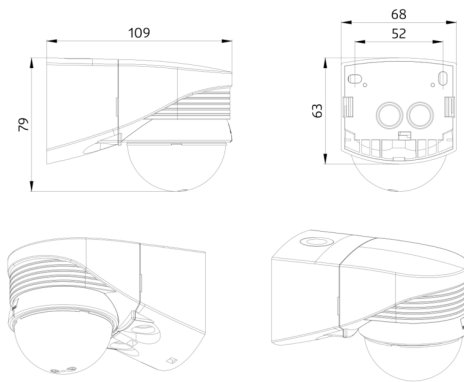

Technical data

Napětí:	110 – 240 V AC 50 / 60 Hz
Rozměry:	110 x 68 x 78 mm
Spotřeba elektrické energie:	ca. 0.24 W
Detekční rozsah:	vodorovný 280° (montáž na stěnu)
Dosah:	max. 16 m křížem max. 9 m přímo
Sledovaná oblast (pohyb křížem):	620 m ² / 2.5 m montážní výška
Montážní výška min./max./doporučená:	2 m / 3 m / 2.5 m
Stupeň krytí:	IP54 / třída II
Odolnost vůči rázu:	IK02
Okolní teplota:	-25 °C až +50 °C
Bydlení:	obal UV a nárazuvzdorný polykarbonát
Barva materiál:	hnědá mat, podobný RAL8014

Product information

Detektor pohybu se snímáním i směrem dolů pro úplné monitorování

Nastavitelná kulová hlava

Přepínání nulového přechodu

Další funkce jsou nastavitelné dálkovým ovládáním

Jednoduchá montáž díky zásuvné základně

Accessories

odrušovací člen
Art.No: 10880

Napětí: 230 V AC $\pm 10\%$
Rozměry: 38 x 12 x 26 mm
Stupeň krytí: IP20 / třída II

mini-odrušovací člen
Art.No: 10882

Napětí: 230 V AC $\pm 10\%$
Rozměry: 50 x 23 x 8 mm
Stupeň krytí: IP20 / třída II

Rozměry: 188 x 98 x 134 mm
Barva materiál: bílá

nástěnný držák - Ochrana proti povětrnostním vlivům
Art.No: 93221

Rozměry: 188 x 98 x 134 mm
Barva materiál: antracitová

krycí lamela LC-plus 280

Art.No: 32698