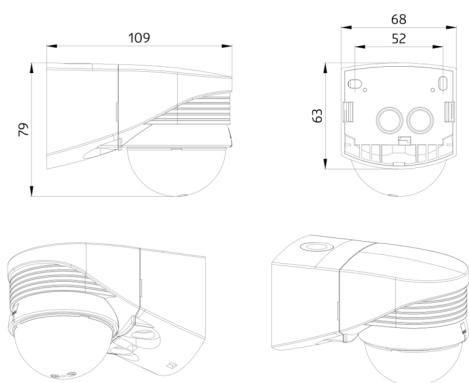

Technické údaje

Napětí:	110 – 240 V AC 50 / 60 Hz
Rozměry:	110 x 68 x 78 mm
Spotřeba elektrické energie:	ca. 0.24 W
Detekční rozsah:	vodorovný 280° (montáž na stěnu) max. 16 m křížem max. 9 m přímo
Dosah:	
Sledovaná oblast (pohyb křížem):	620 m ² / 2.5 m montážní výška
Montážní výška min./max./doporučená:	2 m / 3 m / 2.5 m
Stupeň krytí:	IP54 / třída II
Odolnost vůči rázu:	IK02
Okolní teplota:	-25 °C až +50 °C
Bydlení:	obal UV a nárazuvzdorný polykarbonát
Barva materiál:	bílá mat, podobný RAL9010

Informace o produktu

Detektor pohybu se snímáním i směrem dolů pro úplné monitorování

Nastavitelná kulová hlava

Přepínání nulového přechodu

Další funkce jsou nastavitelné dálkovým ovládním

Jednoduchá montáž díky zásuvné základně

Příslušenství

odrušovací člen
Č. zboží: 10880

Napětí: 230 V AC ±10%
Rozměry: 38 x 12 x 26 mm
Stupeň krytí: IP20 / třída II

mini-odrušovací člen
Č. zboží: 10882

Napětí: 230 V AC ±10%
Rozměry: 50 x 23 x 8 mm
Stupeň krytí: IP20 / třída II

IR-LC-Mini
Č. zboží: 92093

Rozměry: 57 x 35 x 7 mm
Barva materiál: -
Accu: lithium 3.0 V
0 mAh

drátěný koš BSK (Ø 164 x 143 mm)
Č. zboží: 92467

Rozměry: Ø 164 x 143 mm
Odolnost vůči rázu: IK09
Bydlení: lakovaný ocelový koš