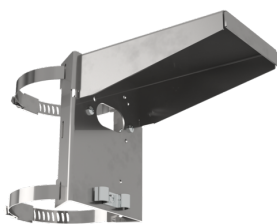

Držák na tyč - Ochrana proti povětrnostním vlivům
Art.No: 93220

Rozměry: 188 x 98 x 134 mm
Bydlení: nerezová ocel
Barva materiál: nerezová ocel