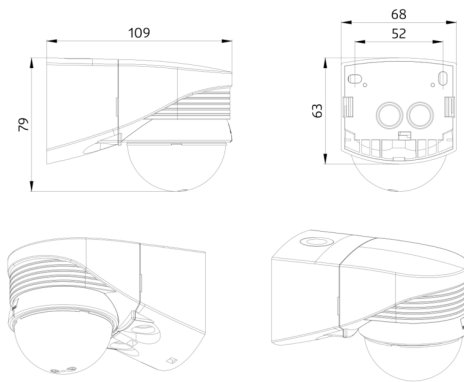

Technical data

Napětí:	110 – 240 V AC 50 / 60 Hz
Rozměry:	110 x 68 x 78 mm
Spotřeba elektrické energie:	ca. 0.24 W
Detekční rozsah:	vodorovný 280° (montáž na stěnu) max. 16 m křížem max. 9 m přímo
Dosah:	
Sledovaná oblast (pohyb křížem):	620 m ² / 2.5 m montážní výška
Montážní výška min./max./doporučená:	2 m / 3 m / 2.5 m
Stupeň krytí:	IP54 / třída II
Odolnost vůči rázu:	IK02
Okolní teplota:	-25 °C až +50 °C
Bydlení:	obal UV a nárazuvzdorný polykarbonát
Barva materiál:	bílá mat, podobný RAL9010

Product information

Detektor pohybu se snímáním i směrem dolů pro úplné monitorování

Nastavitelná kulová hlava

Přepínání nulového přechodu

Další funkce jsou nastavitelné dálkovým ovládním

Jednoduchá montáž díky zásuvné základně

Accessories

odrušovací člen
Art.No: 10880

Napětí: 230 V AC ±10%
Rozměry: 38 x 12 x 26 mm
Stupeň krytí: IP20 / třída II

mini-odrušovací člen
Art.No: 10882

Napětí: 230 V AC ±10%
Rozměry: 50 x 23 x 8 mm
Stupeň krytí: IP20 / třída II

Rozměry: 188 x 98 x 134 mm
Barva materiál: bílá

nástěnný držák - Ochrana proti povětrnostním vlivům
Art.No: 93221

Rozměry: 188 x 98 x 134 mm
Barva materiál: antracitová

krycí lamela LC-plus 280

Art.No: 32698