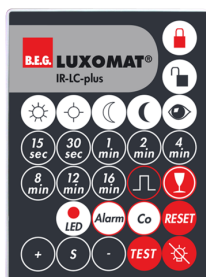

IR-LC-plus
Art.No: 92095

Rozměry: 80 x 60 x 8 mm
Barva materiál: -
Accu: lithium 3.0 V
0 mAh

IR-LC-Mini
Art.No: 92093

Rozměry: 57 x 35 x 7 mm
Barva materiál: -
Accu: lithium 3.0 V
0 mAh