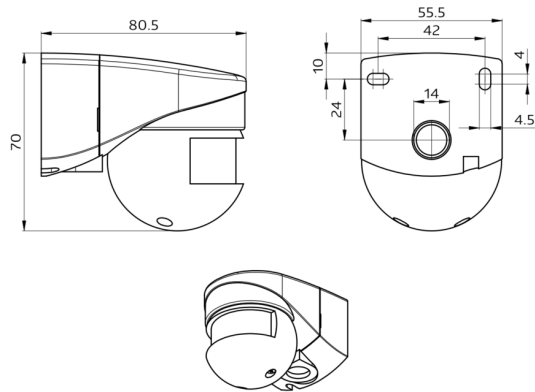

LC-Mini 120-BMS DALI-2 Set 93541-92467

- Napětí: přes sběrnici DALI, max. 22.5 V DC
- Rozměry: **Ø 164 x 143 mm (92467)**
- Parametrizace: přes DALI-Bus a aplikaci, která podporuje DALI multisenzory podle IEC62386, části 101, 103, 303 a 304

Objednací údaje

Označení	Barva	Č. zboží
LC-Mini 120-BMS DALI-2	bílá	93541
drátěný koš BSK (Ø 164 x 143 mm)	bílá	92467

Technické údaje

Napětí:	přes sběrnici DALI, max. 22.5 V DC
Rozměry:	Ø 164 x 143 mm (92467)
Parametrizace:	přes DALI-Bus a aplikaci, která podporuje DALI multisenzory podle IEC62386, části 101, 103, 303 a 304
Elektřina:	7 mA
200 ms	
Spotřeba elektrické energie:	ca. 0.5 W
Detekční rozsah:	vodorovný 120° (montáž na stěnu)
Dosah:	max. 10 m křížem max. 4 m přímo
Sledovaná oblast (pohyb křížem):	100 m ² / 2.5 m montážní výška
Montážní výška min./max./doporučená:	2 m / 3 m / 2.5 m
Stupeň krytí:	IP44 / třída II
Měřicí světly rozesílání:	0 - 4095 lux, měření smíšeného světla
Okolní teplota:	-25 °C až +50 °C
Bydlení:	obal UV a nárazuvzdorný polykarbonát + lakovaný ocelový koš (92467)
Barva materiál:	bílá mat, podobný RAL9010

Informace o produktu

Set : LC-Mini 120-BMS DALI-2 + drátěný koš BSK (Ø
164 x 143 mm) bílá

Položky sady

Pro získání sady podle technické specifikace objednejte uvedené položky.

LC-Mini 120-BMS DALI-2

Č. zboží: 93541

Napětí: přes sběrnici DALI, max. 22.5 V DC

Rozměry: 80 x 70 x 55 mm

Parametrizace: přes DALI-Bus a aplikaci, která podporuje DALI multisenzory podle IEC62386, části 101, 103, 303 a 304

drátěný koš BSK (Ø 164 x 143 mm)