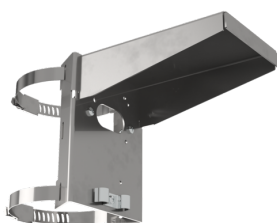

### drátěný koš BSK (Ø 164 x 143 mm)

Art.No: 92467

Rozměry: Ø 164 x 143 mm  
Odolnost vůči rázu: IK09  
Bydlení: lakovaný ocelový koš