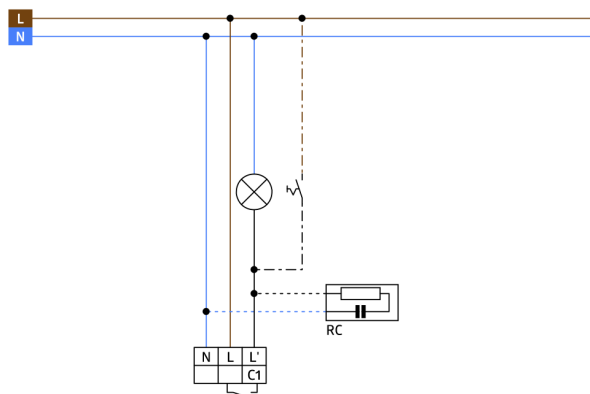

Technické údaje

Napětí:	110 – 240 V AC 50 / 60 Hz
Rozměry:	103 x 78 x 84 mm
Spotřeba elektrické energie:	ca. 0.4 W
Detekční rozsah:	vodorovný 200° (montáž na stěnu) max. 12 m křížem max. 4 m přímo max. 2 m ochrana pod detektorem
Dosah:	
Sledovaná oblast (pohyb křížem):	250 m ² / 2.5 m montážní výška
Montážní výška min./max./doporučená:	2 m / 3 m / 2.5 m
Stupeň krytí:	IP54 / třída II
Odolnost vůči rázu:	IK04
Okolní teplota:	-25 °C až +50 °C
Bydlení:	obal UV a nárazuvzdorný polykarbonát
Barva materiál:	černá mat, podobný RAL9005

Informace o produktu

Pohybový detektor s rozsahem 200° a 180° a spodním snímáním

Nastavitelná kulová hlava

Rozsah může být omezen krycími lamelami

Přepínání nulového přechodu

Jednoduchý montážní podstavec

Kabelový vstup možný zhora, zdola a zezadu

Montáž možná na standardní montážní krabici KU

příklady použití:

venkovní areály (vstupní/přístupové cesty), parkovací místa, podzemní garáže

Příslušenství

odrušovací člen
Č. zboží: 10880

Napětí: 230 V AC $\pm 10\%$
Rozměry: 38 x 12 x 26 mm
Stupeň krytí: IP20 / třída II

mini-odrušovací člen
Č. zboží: 10882

Napětí: 230 V AC $\pm 10\%$
Rozměry: 50 x 23 x 8 mm
Stupeň krytí: IP20 / třída II

drátěný koš BSK (Ø 164 x 143 mm)

Č. zboží: 92467

Rozměry: Ø 164 x 143 mm
Odolnost vůči rázu: IK09
Bydlení: lakovaný ocelový koš