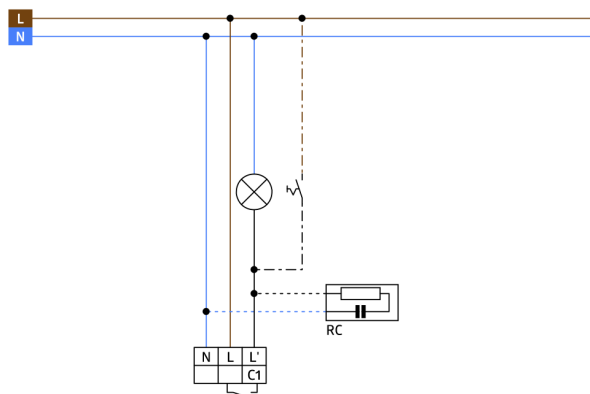

Technické údaje

Napětí:	110 – 240 V AC 50 / 60 Hz
Rozměry:	103 x 78 x 84 mm
Spotřeba elektrické energie:	ca. 0.4 W
Detekční rozsah:	vodorovný 200° (montáž na stěnu) max. 12 m křížem max. 4 m přímo
Dosah:	max. 2 m ochrana pod detektorem
Sledovaná oblast (pohyb křížem):	250 m ² / 2.5 m montážní výška
Montážní výška min./max./doporučená:	2 m / 3 m / 2.5 m
Stupeň krytí:	IP54 / třída II
Odolnost vůči rázu:	IK04
Okolní teplota:	-25 °C až +50 °C
Bydlení:	obal UV a nárazuvzdorný polykarbonát
Barva materiál:	bílá mat, podobný RAL9010
kanál 1 (ovládání osvětlení)	
	1000 W, $\cos \varphi = 1$
Spínací kapacita:	500 VA, $\cos \varphi = 0.5$ 400 W LED
Typ kontaktu:	1x μ kontakt, bez kontaktu
Čas doběhu:	4 s – 20 min
Prahová hodnota sepnutí:	2 – 500 lux

Informace o produktu

Pohybový detektor s rozsahem 200° a 180° a spodním snímáním

Nastavitelná kulová hlava

Rozsah může být omezen krycími lamelami

Přepínání nulového přechodu

Jednoduchý montážní podstavec

Kabelový vstup možný zhora, zdola a zezadu

Montáž možná na standardní montážní krabici KU

příklady použití:

venkovní areály (vstupní/přístupové cesty), parkovací místa, podzemní garáže

Příslušenství

odrušovací člen
Č. zboží: 10880

Napětí: 230 V AC $\pm 10\%$
Rozměry: 38 x 12 x 26 mm
Stupeň krytí: IP20 / třída II

mini-odrušovací člen
Č. zboží: 10882

Napětí: 230 V AC $\pm 10\%$
Rozměry: 50 x 23 x 8 mm
Stupeň krytí: IP20 / třída II

drátěný koš BSK (Ø 164 x 143 mm)

Č. zboží: 92467

Rozměry: Ø 164 x 143 mm
Odolnost vůči rázu: IK09
Bydlení: lakovaný ocelový koš