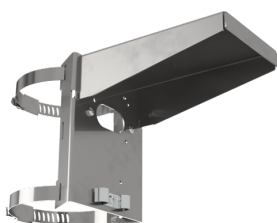

mini-odrušovací člen
Art.No: 10882

Napětí: 230 V AC $\pm 10\%$
Rozměry: 50 x 23 x 8 mm
Stupeň krytí: IP20 / třída II

drátěný koš BSK (Ø 164 x 143 mm)

Art.No: 92467

Rozměry: Ø 164 x 143 mm
Odolnost vůči rázu: IK09
Bydlení: lakovaný ocelový koš