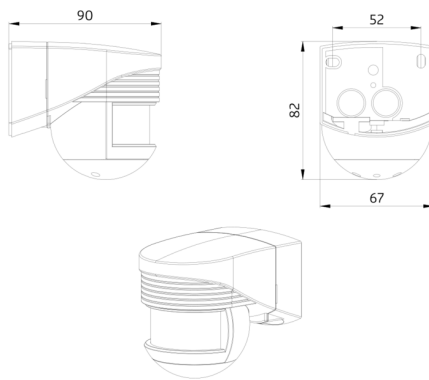

Technical data

| | |
|--------------------------------------|--|
| Napětí: | 110 - 240 V AC 50 / 60 Hz |
| Rozměry: | 90 x 67 x 82 mm |
| Spotřeba elektrické energie: | ca. 0.4 W |
| Detekční rozsah: | vodorovný 200° (montáž na stěnu) |
| Dosah: | max. 12 m křížem max. 4 m přímo |
| Sledovaná oblast (pohyb křížem): | 250 m ² / 2.5 m montážní výška |
| Montážní výška min./max./doporučená: | 2 m / 3 m / 2.5 m |
| Stupeň krytí: | IP44 / třída II |
| Okolní teplota: | -25 °C až +50 °C |
| Bydlení: | obal UV a nárazuvzdorný polykarbonát |
| Barva materiál: | bílá mat, podobný RAL9010 |

Product information

Pohybový detektor s úhlem záběru 200°

Nastavitelná kulová hlava

Jednoduchý montážní podstavec

Rozsah může být omezen krycími lamelami

Accessories

odrušovací člen
Art.No: 10880

Napětí: 230 V AC $\pm 10\%$
Rozměry: 38 x 12 x 26 mm
Stupeň krytí: IP20 / třída II

mini-odrušovací člen
Art.No: 10882

Napětí: 230 V AC $\pm 10\%$
Rozměry: 50 x 23 x 8 mm
Stupeň krytí: IP20 / třída II

drátěný koš BSK (Ø 164 x 143 mm)

Art.No: 92467

Rozměry: Ø 164 x 143 mm
Odolnost vůči rázu: IK09
Bydlení: lakovaný ocelový koš

Rozměry: 78 x 78 x 13 mm
Bydlení: obal UV a nárazuvzdorný polykarbonát
Barva materiál: bílá