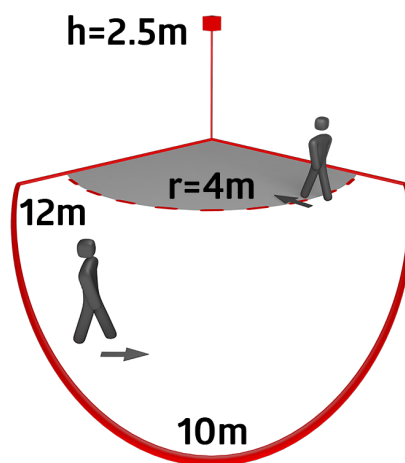

Technické údaje

Napětí:	110 - 240 V AC 50 / 60 Hz
Rozměry:	90 x 67 x 82 mm
Spotřeba elektrické energie:	ca. 0.4 W
Detekční rozsah:	vodorovný 140° (montáž na stěnu)
Dosah:	max. 12 m křížem max. 4 m přímo
Sledovaná oblast (pohyb křížem):	170 m ² / 2.5 m montážní výška
Montážní výška min./max./doporučená:	2 m / 3 m / 2.5 m
Stupeň krytí:	IP44 / třída II
Okolní teplota:	-25 °C až +50 °C
Bydlení:	obal UV a nárazuvzdorný polykarbonát
Barva materiál:	černá mat, podobný RAL9005

Informace o produktu

Pohybový detektor s úhlem záběru 140°

Nastavitelná kulová hlava

Jednoduchý montážní podstavec

Rozsah může být omezen krycími lamelami

Příslušenství

odrušovací člen
Č. zboží: 10880

Napětí: 230 V AC $\pm 10\%$
Rozměry: 38 x 12 x 26 mm
Stupeň krytí: IP20 / třída II