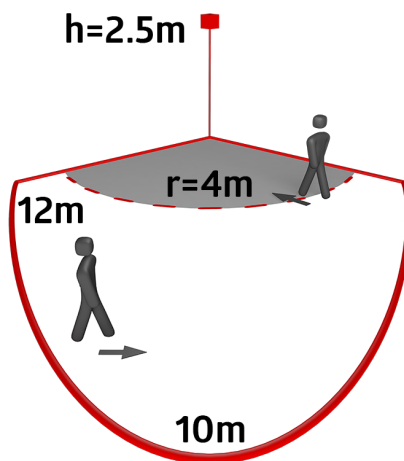

Technické údaje

Napětí:	110 - 240 V AC 50 / 60 Hz
Rozměry:	90 x 67 x 82 mm
Spotřeba elektrické energie:	ca. 0.4 W
Detekční rozsah:	vodorovný 140° (montáž na stěnu)
Dosah:	max. 12 m křížem max. 4 m přímo
Sledovaná oblast (pohyb křížem):	170 m ² / 2.5 m montážní výška
Montážní výška min./max./doporučená:	2 m / 3 m / 2.5 m
Stupeň krytí:	IP44 / třída II
Okolní teplota:	-25 °C až +50 °C
Bydlení:	obal UV a nárazuvzdorný polykarbonát
Barva materiál:	černá mat, podobný RAL9005

Informace o produktu

Pohybový detektor s úhlem záběru 140°

Nastavitelná kulová hlava

Jednoduchý montážní podstavec

Rozsah může být omezen krycími lamelami

Příslušenství

odrušovací člen
Č. zboží: 10880

Napětí: 230 V AC $\pm 10\%$
Rozměry: 38 x 12 x 26 mm
Stupeň krytí: IP20 / třída II