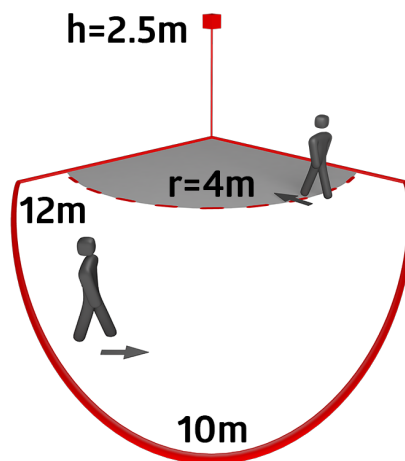

Technical data

Napětí:	110 - 240 V AC 50 / 60 Hz
Rozměry:	90 x 67 x 82 mm
Spotřeba elektrické energie:	ca. 0.4 W
Detekční rozsah:	vodorovný 140° (montáž na stěnu)
Dosah:	max. 12 m křížem max. 4 m přímo
Sledovaná oblast (pohyb křížem):	170 m ² / 2.5 m montážní výška
Montážní výška min./max./doporučená:	2 m / 3 m / 2.5 m
Stupeň krytí:	IP44 / třída II
Okolní teplota:	-25 °C až +50 °C
Bydlení:	obal UV a nárazuvzdorný polykarbonát
Barva materiál:	černá mat, podobný RAL9005

Product information

Pohybový detektor s úhlem záběru 140°

Nastavitelná kulová hlava

Jednoduchý montážní podstavec

Rozsah může být omezen krycími lamelami

Accessories

odrušovací člen

Art.No: 10880