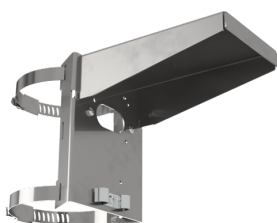

mini-odrušovací člen
Č. zboží: 10882

Napětí: 230 V AC $\pm 10\%$
Rozměry: 50 x 23 x 8 mm
Stupeň krytí: IP20 / třída II

drátěný koš BSK (Ø 164 x 143 mm)

Č. zboží: 92467

Rozměry: Ø 164 x 143 mm
Odolnost vůči rázu: IK09
Bydlení: lakovaný ocelový koš