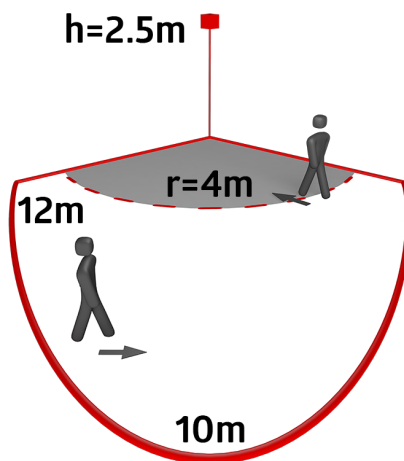

Technické údaje

Napětí:	110 - 240 V AC 50 / 60 Hz
Rozměry:	90 x 67 x 82 mm
Spotřeba elektrické energie:	ca. 0.4 W
Detekční rozsah:	vodorovný 140° (montáž na stěnu)
Dosah:	max. 12 m křížem max. 4 m přímo
Sledovaná oblast (pohyb křížem):	170 m ² / 2.5 m montážní výška
Montážní výška min./max./doporučená:	2 m / 3 m / 2.5 m
Stupeň krytí:	IP44 / třída II
Okolní teplota:	-25 °C až +50 °C
Bydlení:	obal UV a nárazuvzdorný polykarbonát
Barva materiál:	bílá mat, podobný RAL9010

Informace o produktu

Pohybový detektor s úhlem záběru 140°

Nastavitelná kulová hlava

Jednoduchý montážní podstavec

Rozsah může být omezen krycími lamelami

Příslušenství

odrušovací člen
Č. zboží: 10880

Napětí: 230 V AC $\pm 10\%$
Rozměry: 38 x 12 x 26 mm
Stupeň krytí: IP20 / třída II