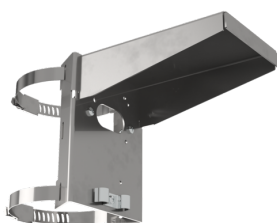

Držák na tyč - Ochrana proti povětrnostním vlivům

Art.No: 93220

Rozměry: 188 x 98 x 134 mm
Bydlení: nerezová ocel
Barva materiál: nerezová ocel