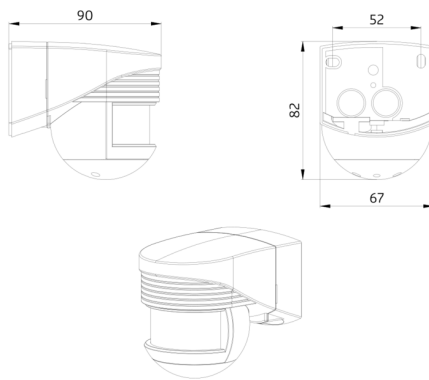

Technical data

Napětí:	110 - 240 V AC 50 / 60 Hz
Rozměry:	90 x 67 x 82 mm
Spotřeba elektrické energie:	ca. 0.4 W
Detekční rozsah:	vodorovný 140° (montáž na stěnu)
Dosah:	max. 12 m křížem max. 4 m přímo
Sledovaná oblast (pohyb křížem):	170 m ² / 2.5 m montážní výška
Montážní výška min./max./doporučená:	2 m / 3 m / 2.5 m
Stupeň krytí:	IP44 / třída II
Okolní teplota:	-25 °C až +50 °C
Bydlení:	obal UV a nárazuvzdorný polykarbonát
Barva materiál:	bílá mat, podobný RAL9010

Product information

Pohybový detektor s úhlem záběru 140°

Nastavitelná kulová hlava

Jednoduchý montážní podstavec

Rozsah může být omezen krycími lamelami

Accessories

odrušovací člen

Art.No: 10880

Napětí: 230 V AC $\pm 10\%$
Rozměry: 38 x 12 x 26 mm
Stupeň krytí: IP20 / třída II

mini-odrušovací člen

Art.No: 10882

Napětí: 230 V AC $\pm 10\%$
Rozměry: 50 x 23 x 8 mm
Stupeň krytí: IP20 / třída II

drátěný koš BSK (Ø 164 x 143 mm)

Rám pro povrchovou montáž LC

Art.No: 91080

Rozměry: 78 x 78 x 13 mm
Bydlení: obal UV a nárazuvzdorný polykarbonát
Barva materiál: bílá