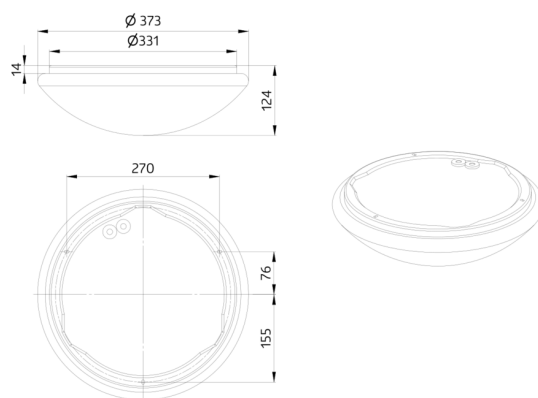

## Technické údaje

Napětí:	230 V AC $\pm$ 10% 50 / 60 Hz
Rozměry:	Ø 375 x 125 mm
Svítlidlo:	max. 2 x 23 W s objímkou E 27
Fotobiologická bezpečnost:	RG 0
Stupeň krytí:	IP40 / třída I
Odolnost vůči rázu:	IK02
Okolní teplota:	-15 °C až +30 °C
Bydlení:	akrylátové sklo
Barva materiál:	bílá

### **Příklady aplikace:**

chodby, haly, schodiště, sklady, sklepy, toalety.

h (m)	Ø (m)	E (lx)
1.0	3.9	317
2.0	7.9	79
3.0	11.8	35
4.0	15.7	20
5.0	19.6	13