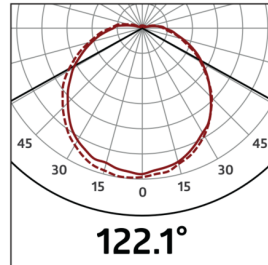

h (m)	Ø (m)	E (lx)
1.0	3.6	57
2.0	7.2	14
3.0	10.8	6
4.0	14.4	4
5.0	18.1	2