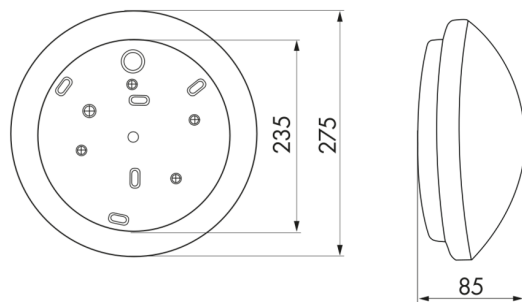

## Technické údaje

Napětí:	230 V AC $\pm$ 10% 50 / 60 Hz
Rozměry:	Ø 275 x 85 mm
Svítlidlo:	max. 23 W s objímkou E 27
Fotobiologická bezpečnost:	RG 0
Stupeň krytí:	IP40 / třída II
Okolní teplota:	-15 °C až +30 °C
Bydlení:	hedvábně matné sklo
Barva materiál:	bílá

### **Příklady aplikace:**

chodby, haly, schodiště, sklady, sklepy, toalety.

h (m)	Ø (m)	E (lx)
1.0	3.6	57
2.0	7.2	14
3.0	10.8	6
4.0	14.4	4
5.0	18.1	2