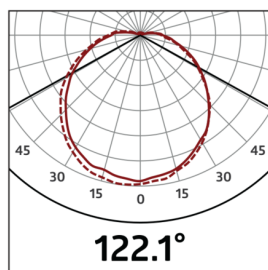

h (m)	Ø (m)	E (lx)
1.0	3.6	57
2.0	7.2	14
3.0	10.8	6
4.0	14.4	4
5.0	18.1	2