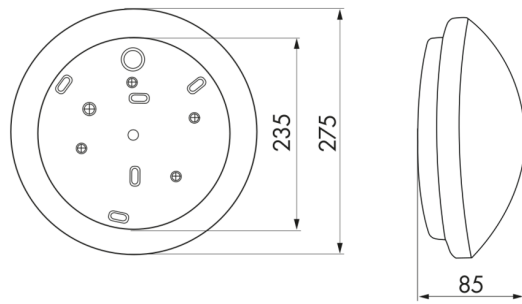

Technical data

Napětí:	230 V AC \pm 10% 50 / 60 Hz
Rozměry:	Ø 275 x 85 mm
Svítlidlo:	max. 23 W s objímkou E 27
Fotobiologická bezpečnost:	RG 0
Stupeň krytí:	IP40 / třída II
Okolní teplota:	-15 °C až +30 °C
Bydlení:	hedvábně matné sklo
Barva materiál:	bílá

Product information

Kruhové svítidlo k montáži na stěnu nebo strop

Ideální jako doplněk modelu HF-L1

Dodání bez svítidla

Příklady aplikace:

chodby, haly, schodiště, sklady, sklepy, toalety.

h (m)	Ø (m)	E (lx)
1.0	3.6	57
2.0	7.2	14
3.0	10.8	6
4.0	14.4	4
5.0	18.1	2

Accessories

těsnicí kroužek IP54 HF-L1

Art.No: 37849

Rozměry: Ø 230 mm

Stupeň krytí: IP54

Barva materiál: -