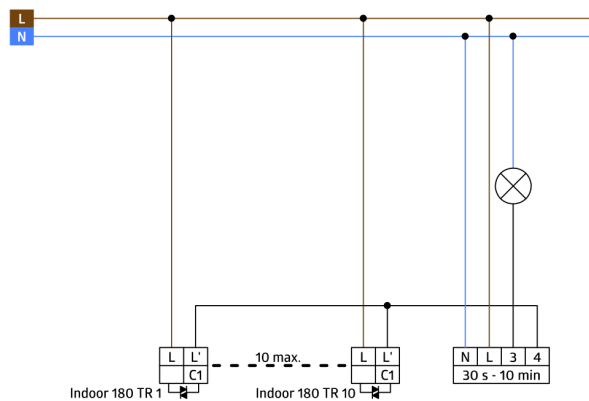

Označení	Barva	Č. zboží
Indoor 180-TR bez rámečku	-	92668
rám IP20 Indoor 180	antracitová	92634

Technické údaje

Napětí:	110 - 240 V AC 50 / 60 Hz zdroj napětí přes schodišťový automat
Rozměry:	bez rámečku 70 x 70 x 61 mm
Spotřeba elektrické energie:	ca. 0.8 W
Detekční rozsah:	vodorovný 180° (montáž na stěnu)
Dosah:	max. 10 m křížem max. 3 m přímo
Sledovaná oblast (pohyb křížem):	150 m ² / 1.1 m montážní výška
Montážní výška min./max./doporučená:	1 m / 2.2 m / 1.1 m
Stupeň krytí:	IP20 / třída II
Odolnost vůči rázu:	IK05
Okolní teplota:	-25 °C až +50 °C
Bydlení:	obal UV a nárazuvzdorný polykarbonát
Barva materiál:	antracitová mat, podobný RAL7021 (92634)
kanál 1	
Spínací kapacita:	0.2 A / 230 V
Čas doběhu:	Délka impulsu: 0.1 s; Deaktivace vyhodnocování světla 1 min - 10 min
Prahová hodnota sepnutí:	2 - 2000 lux

Informace o produktu

Set : Indoor 180-TR bez rámečku + rám IP20 Indoor
180 antracitová mat, podobný RAL7021

Nástěnný detektor pohybu speciálně k zapínání schodišťových
světelných automatů

Provedení Triac s 2drátovou technikou, bez nulového vodiče

Zaručuje bezvadný provoz s LUXOMAT SCT1 (max. 10
detektorů na automat)

K dostání s rámečkem (rozměr vnitřního krytu 60 x 60 mm)
nebo bez rámečku ke kombinaci s krycím rámečkem (rozměr
vnitřního krytu 50 x 50 mm) v 5 různých barvách

Č. zboží: 92634

Rozměry: 86 x 86 mm

Stupeň krytí: IP20

Bydlení: obal UV a nárazuvzdorný polykarbonát