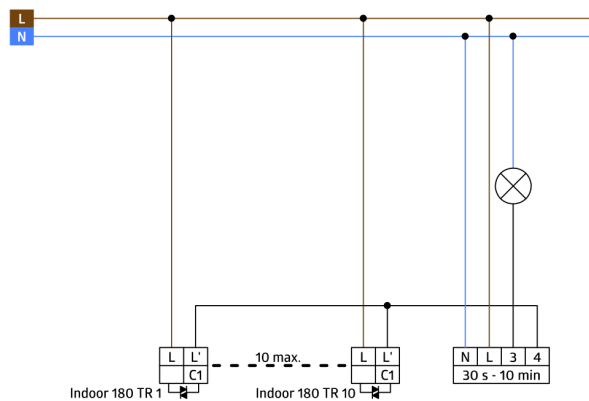

## Technické údaje

Napětí:	110 - 240 V AC 50 / 60 Hz zdroj napětí přes schodišťový automat
Rozměry:	bez rámečku 70 x 70 x 61 mm
Spotřeba elektrické energie:	ca. 0.8 W
Detekční rozsah:	vodorovný 180° (montáž na stěnu)
Dosah:	max. 10 m křížem max. 3 m přímo
Sledovaná oblast (pohyb křížem):	150 m <sup>2</sup> / 1.1 m montážní výška
Montážní výška min./max./doporučená:	1 m / 2.2 m / 1.1 m
Stupeň krytí:	IP20 / třída II
Odolnost vůči rázu:	IK05
Okolní teplota:	-25 °C až +50 °C
Bydlení:	obal UV a nárazuvzdorný polykarbonát
Barva materiál:	<b>antracitová mat, podobný RAL7021 (92634)</b>
<b>kanál 1</b>	
Spínací kapacita:	0.2 A / 230 V
Čas doběhu:	Délka impulsu: 0.1 s; Deaktivace vyhodnocování světla 1 min - 10 min
Prahová hodnota sepnutí:	2 - 2000 lux

## Informace o produktu

Set : Indoor 180-TR bez rámečku + rám IP20 Indoor  
180 antracitová mat, podobný RAL7021

Nástěnný detektor pohybu speciálně k zapínání schodišťových  
světelných automatů

Provedení Triac s 2drátovou technikou, bez nulového vodiče

Zaručuje bezvadný provoz s LUXOMAT SCT1 (max. 10  
detektorů na automat)

K dostání s rámečkem (rozměr vnitřního krytu 60 x 60 mm)  
nebo bez rámečku ke kombinaci s krycím rámečkem (rozměr  
vnitřního krytu 50 x 50 mm) v 5 různých barvách