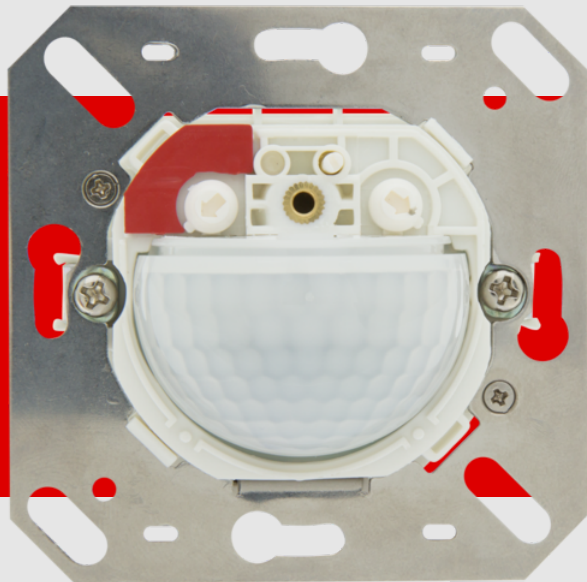

B.E.G.**LUXOMAT®**

Indoor 180-TR bez rámečku Set 92668-92630

Nástěnný pohybový senzor PIR na 230 V s úhlem detekce 180° a dosahem až 10 m (150 m²), s akustickým senzorem pro řízení osvětlení schodišť

Objednací údaje

| Označení | Barva | Č. zboží |
|---------------------------|------------|----------|
| Indoor 180-TR bez rámečku | - | 92668 |
| rám IP20 Indoor 180 | čistě bílá | 92630 |

Technické údaje

| | |
|---|--|
| Napětí: | 110 - 240 V AC 50 / 60 Hz zdroj napětí přes schodišťový automat |
| Rozměry: | bez rámečku 70 x 70 x 61 mm |
| Spotřeba elektrické energie: | ca. 0.8 W |
| Detekční rozsah: | vodorovný 180° (montáž na stěnu) |
| Dosah: | max. 10 m křížem max. 3 m přímo |
| Sledovaná oblast (pohyb křížem): | 150 m ² / 1.1 m montážní výška |
| Montážní výška min./max./doporučená: | 1 m / 2.2 m / 1.1 m |
| Stupeň krytí: | IP20 / třída II |
| Odolnost vůči rázu: | IK05 |
| Okolní teplota: | -25 °C až +50 °C |
| Bydlení: | obal UV a nárazuvzdorný polykarbonát |
| Barva materiál: | čistě bílá mat, podobný RAL9010 (92630) |
| kanál 1 | |
| Spínací kapacita: | 0.2 A / 230 V |
| Čas doběhu: | Délka impulsu: 0.1 s; Deaktivace vyhodnocování světla 1 min - 10 min |
| Prahová hodnota sepnutí: | 2 - 2000 lux |

Informace o produktu

Set : Indoor 180-TR bez rámečku + rám IP20 Indoor
180 čistě bílá mat, podobný RAL9010

Nástěnný detektor pohybu speciálně k zapínání schodišťových
světelných automatů

Provedení Triac s 2drátovou technikou, bez nulového vodiče

Zaručuje bezvadný provoz s LUXOMAT SCT1 (max. 10
detektorů na automat)

K dostání s rámečkem (rozměr vnitřního krytu 60 x 60 mm)
nebo bez rámečku ke kombinaci s krycím rámečkem (rozměr
vnitřního krytu 50 x 50 mm) v 5 různých barvách