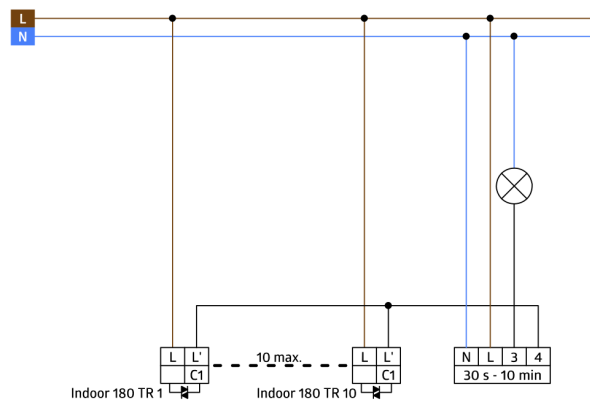

## Technické údaje

Napětí:	110 – 240 V AC 50 / 60 Hz zdroj napětí přes schodišťový automat
Rozměry:	bez rámečku 70 x 70 x 61 mm
Spotřeba elektrické energie:	ca. 0.8 W
Detekční rozsah:	vodorovný 180° (montáž na stěnu)
Dosah:	max. 10 m křížem max. 3 m přímo
Sledovaná oblast (pohyb křížem):	150 m <sup>2</sup> / 1.1 m montážní výška
Montážní výška min./max./doporučená:	1 m / 2.2 m / 1.1 m
Stupeň krytí:	IP20 / třída II
Odolnost vůči rázu:	IK05
Okolní teplota:	-25 °C až +50 °C
Bydlení:	obal UV a nárazuvzdorný polykarbonát
Barva materiál:	-
<b>kanál 1</b>	
Spínací kapacita:	0.2 A / 230 V
Čas doběhu:	Délka impulsu: 0.1 s; Deaktivace vyhodnocování světla 1 min – 10 min
Prahová hodnota sepnutí:	2 – 2000 lux

## Informace o produktu

Nástěnný detektor pohybu speciálně k zapínání schodišťových světelných automatů

Provedení Triac s 2drátovou technikou, bez nulového vodiče

Zaručuje bezvadný provoz s LUXOMAT SCT1 (max. 10 detektorů na automat)

K dostání s rámečkem (rozměr vnitřního krytu 60 x 60 mm) nebo bez rámečku ke kombinaci s krycím rámečkem (rozměr vnitřního krytu 50 x 50 mm) v 5 různých barvách

V kombinaci se středovými deskami použitelnými se stávajícími rámcovými systémy různých výrobců.