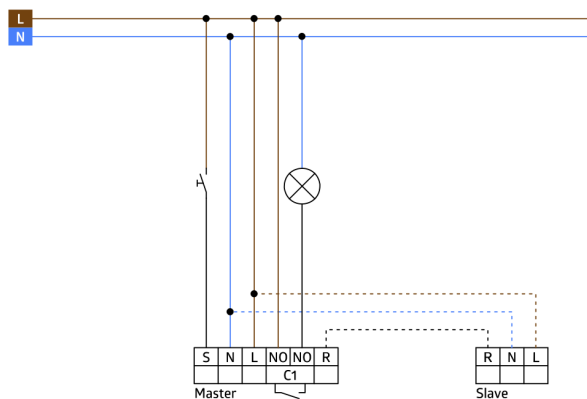

## Technické údaje

Napětí:	110 - 240 V AC 50 / 60 Hz
Rozměry:	<b>88 x 88 x 42 mm (92141)</b>
Spotřeba elektrické energie:	ca. 0.2 W
Detekční rozsah:	vodorovný 180° (montáž na stěnu) max. 10 m křížem max. 3 m přímo
Dosah:	
Sledovaná oblast (pohyb křížem):	150 m <sup>2</sup> / 1.1 m montážní výška
Montážní výška min./max./doporučená:	1 m / 2.2 m / 1.1 m
Stupeň krytí:	<b>IP54 (92141)</b>
Odolnost vůči rázu:	IK05
Okolní teplota:	-25 °C až +50 °C obal UV a nárazuvzdorný polykarbonát
Bydlení:	
Barva materiál:	<b>antracitová mat, podobný RAL7021 (92634)</b>
Interval impulso:	2 nebo 9 s

## Informace o produktu

Set : Indoor 180-S bez rámečku + rám IP20 Indoor 180 antracitová mat, podobný RAL7021 + podstavec SM Indoor 180 čistě bílá mat, podobný RAL9010

Detektor Slave

Pro rozšíření detekčního rozsahu přístroje master

Kompatibilní se všemi přístroji master kromě: PD4-M-DS-FC, 11-48V-přístroje, PD9-M-SDB, PD4-M-DAA4G, Indoor 140-L, PD2N-M-1C-LED

K dostání s rámečkem (rozměr vnitřního krytu 60 x 60 mm) nebo bez rámečku ke kombinaci s krycím rámečkem (rozměr vnitřního krytu 50 x 50 mm) v 5 různých barvách

V kombinaci se středovými deskami použitelnými se stávajícími rámcovými systémy různých výrobců.

Dostupné rámy B.E.G. a středové desky pro kombinaci s jinými rámcovými systémy.