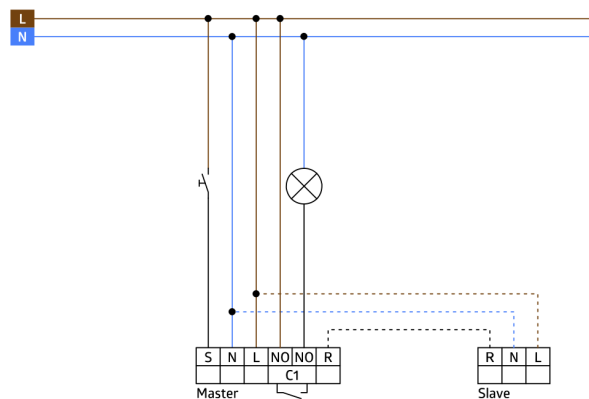

## Technické údaje

|                                      |  |
|--------------------------------------|--|
| Napětí:                              | 110 - 240 V AC<br>50 / 60 Hz   |
| Rozměry:                             | <b>88 x 88 x 42<br/>mm (92141)</b>   |
| Spotřeba elektrické energie:         | ca. 0.2 W  |
| Detekční rozsah:                     | vodorovný 180°<br>(montáž na stěnu)<br>max. 10 m<br>křížem<br>max. 3 m přímo                           |
| Dosah:                               |  |
| Sledovaná oblast (pohyb křížem):     | 150 m <sup>2</sup> / 1.1 m<br>montážní výška   |
| Montážní výška min./max./doporučená: | 1 m / 2.2 m / 1.1 m  |
| Stupeň krytí:                        | <b>IP54 (92141)</b>  |
| Odolnost vůči rázu:                  | IK05   |
| Okolní teplota:                      | -25 °C až +50 °C   |
| Bydlení:                             | obal UV a<br>nárazuvzdorný<br>polykarbonát<br><b>stříbrná mat,<br/>podobný<br/>RAL9006<br/>(92633)</b> |
| Barva materiál:                      |  |
| Interval impulso:                    | 2 nebo 9 s   |

## Informace o produktu

Set : Indoor 180-S bez rámečku + rám IP20 Indoor 180 stříbrná mat, podobný RAL9006 + podstavec SM Indoor 180 čistě bílá mat, podobný RAL9010

Detektor Slave

Pro rozšíření detekčního rozsahu přístroje master

Kompatibilní se všemi přístroji master kromě: PD4-M-DS-FC, 11-48V-přístroje, PD9-M-SDB, PD4-M-DAA4G, Indoor 140-L, PD2N-M-1C-LED

K dostání s rámečkem (rozměr vnitřního krytu 60 x 60 mm) nebo bez rámečku ke kombinaci s krycím rámečkem (rozměr vnitřního krytu 50 x 50 mm) v 5 různých barvách

V kombinaci se středovými deskami použitelnými se stávajícími rámcovými systémy různých výrobců.

Dostupné rámy B.E.G. a středové desky pro kombinaci s jinými rámcovými systémy.