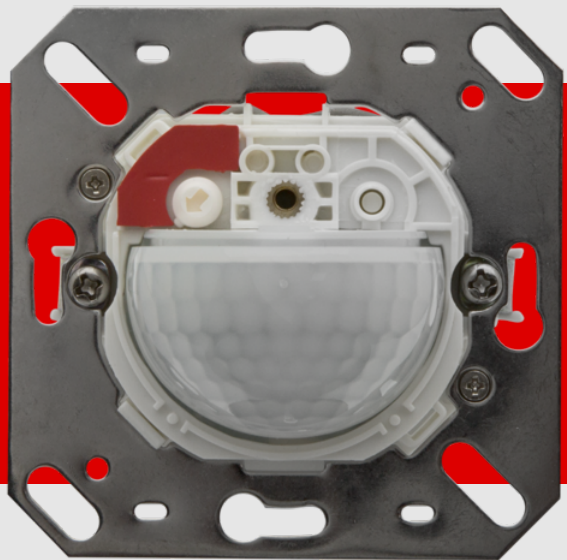

B.E.G.**LUXOMAT®**

Indoor 180-S bez rámečku Set 92660-92632-92141

Podřízený nástěnný PIR detektor pohybu s úhlem snímání 180° a dosahem až 10 m (150 m²), určený k rozšíření snímací zóny

Objednací údaje

Označení	Barva	Č. zboží
Indoor 180-S bez rámečku	-	92660
rám IP20 Indoor 180	perleťová bílá	92632
podstavec SM Indoor 180	čistě bílá	92141

Technické údaje

Napětí:	110 - 240 V AC 50 / 60 Hz
Rozměry:	88 x 88 x 42 mm (92141)
Spotřeba elektrické energie:	ca. 0.2 W
Detekční rozsah:	vodorovný 180° (montáž na stěnu)
Dosah:	max. 10 m křížem max. 3 m přímo
Sledovaná oblast (pohyb křížem):	150 m ² / 1.1 m montážní výška
Montážní výška min./max./doporučená:	1 m / 2.2 m / 1.1 m
Stupeň krytí:	IP54 (92141)
Odolnost vůči rázu:	IK05
Okolní teplota:	-25 °C až +50 °C
Bydlení:	obal UV a nárazuvzdorný polykarbonát
Barva materiál:	perleťová bílá mat, podobný RAL1013 (92632)
Interval impulso:	2 nebo 9 s

Informace o produktu

Set : Indoor 180-S bez rámečku + rám IP20 Indoor 180 perleťová bílá mat, podobný RAL1013 + podstavec SM Indoor 180 čistě bílá mat, podobný RAL9010

Detektor Slave

Pro rozšíření detekčního rozsahu přístroje master

Kompatibilní se všemi přístroji master kromě: PD4-M-DS-FC, 11-48V-přístroje, PD9-M-SDB, PD4-M-DAA4G, Indoor 140-L, PD2N-M-1C-LED

K dostání s rámečkem (rozměr vnitřního krytu 60 x 60 mm) nebo bez rámečku ke kombinaci s krycím rámečkem (rozměr vnitřního krytu 50 x 50 mm) v 5 různých barvách