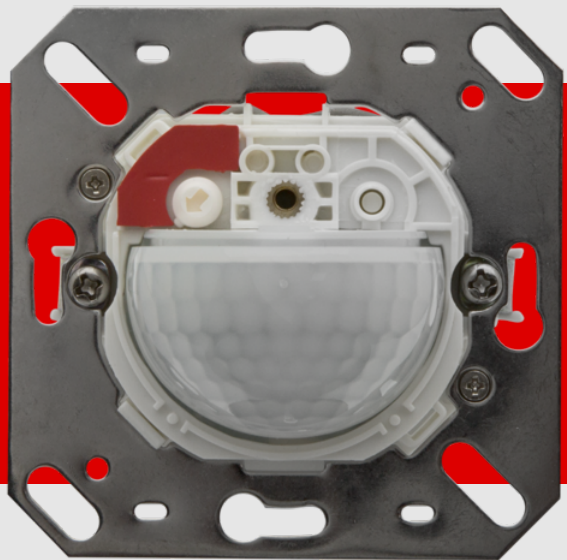

B.E.G.**LUXOMAT®**

Indoor 180-S bez rámečku Set 92660-92631-92141

Podřízený nástěnný PIR detektor pohybu s úhlem snímání 180° a dosahem až 10 m (150 m²), určený k rozšíření snímací zóny

Objednací údaje

Označení	Barva	Č. zboží
Indoor 180-S bez rámečku	-	92660
rám IP20 Indoor 180	dopravní bílá	92631
podstavec SM Indoor 180	čistě bílá	92141

Technické údaje

Napětí:	110 - 240 V AC 50 / 60 Hz
Rozměry:	88 x 88 x 42 mm (92141)
Spotřeba elektrické energie:	ca. 0.2 W
Detekční rozsah:	vodorovný 180° (montáž na stěnu)
Dosah:	max. 10 m křížem max. 3 m přímo
Sledovaná oblast (pohyb křížem):	150 m ² / 1.1 m montážní výška
Montážní výška min./max./doporučená:	1 m / 2.2 m / 1.1 m
Stupeň krytí:	IP54 (92141)
Odolnost vůči rázu:	IK05
Okolní teplota:	-25 °C až +50 °C
Bydlení:	obal UV a nárazuvzdorný polykarbonát
Barva materiál:	dopravní bílá mat, podobný RAL9016 (92631)
Interval impulso:	2 nebo 9 s

Informace o produktu

Set : Indoor 180-S bez rámečku + rám IP20 Indoor 180 dopravní bílá mat, podobný RAL9016 + podstavec SM Indoor 180 čistě bílá mat, podobný RAL9010

Detektor Slave

Pro rozšíření detekčního rozsahu přístroje master

Kompatibilní se všemi přístroji master kromě: PD4-M-DS-FC, 11-48V-přístroje, PD9-M-SDB, PD4-M-DAA4G, Indoor 140-L, PD2N-M-1C-LED

K dostání s rámečkem (rozměr vnitřního krytu 60 x 60 mm) nebo bez rámečku ke kombinaci s krycím rámečkem (rozměr vnitřního krytu 50 x 50 mm) v 5 různých barvách