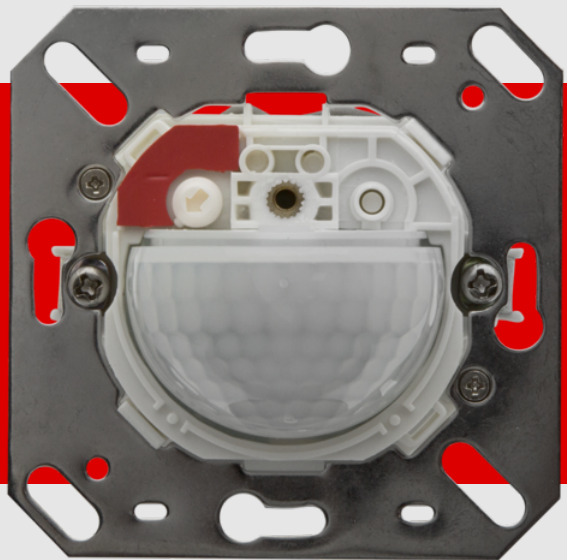

## Indoor 180-S bez rámečku Set 92660-92139-92141

Podřízený nástěnný PIR detektor pohybu s úhlem snímání 180° a dosahem až 10 m (150 m<sup>2</sup>), určený k rozšíření snímací zóny

### Objednací údaje

Označení	Barva	Č. zboží
Indoor 180-S bez rámečku	-	92660
rám IP54 Indoor 180	čistě bílá	92139
podstavec SM Indoor 180	čistě bílá	92141

## Technické údaje

Napětí:	110 - 240 V AC 50 / 60 Hz
Rozměry:	<b>88 x 88 x 42 mm (92141)</b>
Spotřeba elektrické energie:	ca. 0.2 W
Detekční rozsah:	vodorovný 180° (montáž na stěnu) max. 10 m křížem max. 3 m přímo
Dosah:	
Sledovaná oblast (pohyb křížem):	150 m <sup>2</sup> / 1.1 m montážní výška
Montážní výška min./max./doporučená:	1 m / 2.2 m / 1.1 m
Stupeň krytí:	<b>IP54 (92141)</b>
Odolnost vůči rázu:	IK05
Okolní teplota:	-25 °C až +50 °C obal UV a nárazuvzdorný polykarbonát
Bydlení:	<b>čistě bílá mat, podobný RAL9010 (92139)</b>
Barva materiál:	
Interval impulso:	2 nebo 9 s

## Informace o produktu

Set : Indoor 180-S bez rámečku + rám IP54 Indoor 180 čistě bílá mat, podobný RAL9010 + podstavec SM Indoor 180 čistě bílá mat, podobný RAL9010

Detektor Slave

Pro rozšíření detekčního rozsahu přístroje master