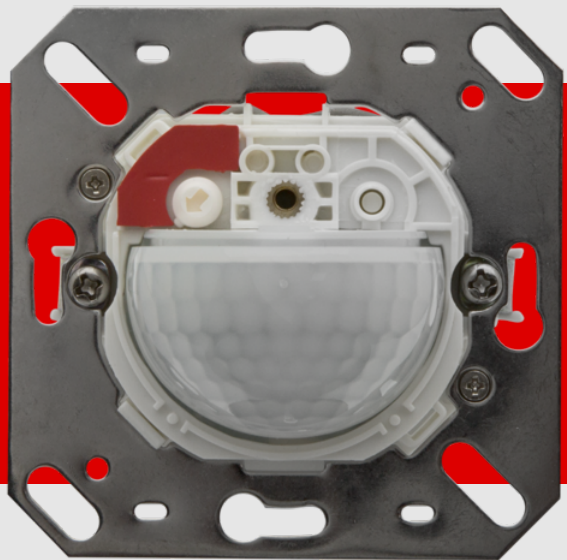

## Indoor 180-S bez rámečku Set 92660-92139-92141

Podřízený nástěnný PIR detektor pohybu s úhlem snímání 180° a dosahem až 10 m (150 m<sup>2</sup>), určený k rozšíření snímací zóny

### Objednací údaje

Označení	Barva	Č. zboží
Indoor 180-S bez rámečku	-	92660
rám IP54 Indoor 180	čistě bílá	92139
podstavec SM Indoor 180	čistě bílá	92141

## Technické údaje

Napětí:	110 - 240 V AC 50 / 60 Hz
Rozměry:	<b>88 x 88 x 42 mm (92141)</b>
Spotřeba elektrické energie:	ca. 0.2 W
Detekční rozsah:	vodorovný 180° (montáž na stěnu) max. 10 m křížem max. 3 m přímo
Dosah:	
Sledovaná oblast (pohyb křížem):	150 m <sup>2</sup> / 1.1 m montážní výška
Montážní výška min./max./doporučená:	1 m / 2.2 m / 1.1 m
Stupeň krytí:	<b>IP54 (92141)</b>
Odolnost vůči rázu:	IK05
Okolní teplota:	-25 °C až +50 °C obal UV a nárazuvzdorný polykarbonát
Bydlení:	
Barva materiál:	<b>čistě bílá mat, podobný RAL9010 (92139)</b>
Interval impulso:	2 nebo 9 s

## Informace o produktu

Set : Indoor 180-S bez rámečku + rám IP54 Indoor 180 čistě bílá mat, podobný RAL9010 + podstavec SM Indoor 180 čistě bílá mat, podobný RAL9010

Detektor Slave

Pro rozšíření detekčního rozsahu přístroje master