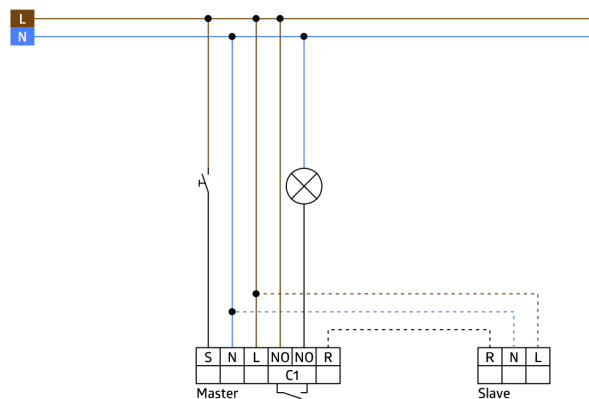

## Technické údaje

Napětí:	110 - 240 V AC 50 / 60 Hz
Rozměry:	<b>88 x 88 x 42 mm (92141)</b>
Spotřeba elektrické energie:	ca. 0.2 W
Detekční rozsah:	vodorovný 180° (montáž na stěnu) max. 10 m křížem max. 3 m přímo
Dosah:	
Sledovaná oblast (pohyb křížem):	150 m <sup>2</sup> / 1.1 m montážní výška
Montážní výška min./max./doporučená:	1 m / 2.2 m / 1.1 m
Stupeň krytí:	<b>IP54 (92141)</b>
Odolnost vůči rázu:	IK05
Okolní teplota:	-25 °C až +50 °C obal UV a nárazuvzdorný polykarbonát
Bydlení:	<b>čistě bílá mat, podobný RAL9010 (92139)</b>
Barva materiál:	
Interval impulso:	2 nebo 9 s

## Informace o produktu

Set : Indoor 180-S bez rámečku + rám IP54 Indoor 180 čistě bílá mat, podobný RAL9010 + podstavec SM Indoor 180 čistě bílá mat, podobný RAL9010

Detektor Slave

Pro rozšíření detekčního rozsahu přístroje master

Kompatibilní se všemi přístroji master kromě: PD4-M-DS-FC, 11-48V-přístroje, PD9-M-SDB, PD4-M-DAA4G, Indoor 140-L, PD2N-M-1C-LED

K dostání s rámečkem (rozměr vnitřního krytu 60 x 60 mm) nebo bez rámečku ke kombinaci s krycím rámečkem (rozměr vnitřního krytu 50 x 50 mm) v 5 různých barvách

V kombinaci se středovými deskami použitelnými se stávajícími rámcovými systémy různých výrobců.

Dostupné rámy B.E.G. a středové desky pro kombinaci s jinými rámcovými systémy.