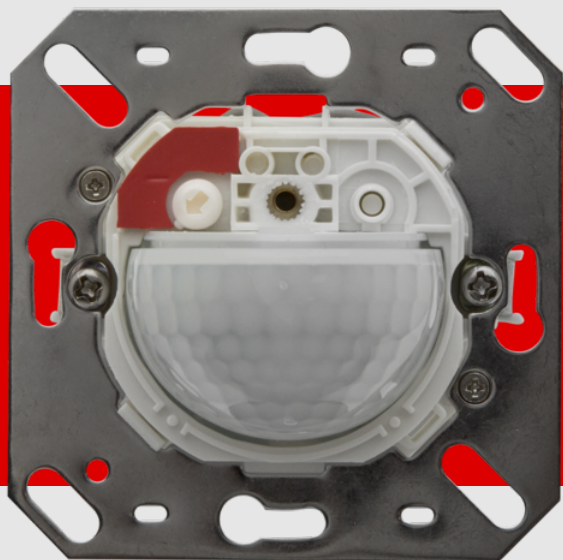

## Indoor 180-S bez rámečku

92660 EAN: 4007529926602

- Napětí: 110 - 240 V AC 50 / 60 Hz
- Rozměry: bez rámečku 70 x 70 x 61 mm
- Spotřeba elektrické energie: ca. 0.2 W

### Order data

Designation	Barva	Art.No
Indoor 180-S bez rámečku	-	92660

středová krytka Indoor 180 55 x 55 mm	signální bílá	39241
středová krytka Indoor 180 55x55	dopravní bílá	39242
středová krytka Indoor 180 S1 56x56	čistě bílá	35126
středová krytka Indoor 180 56x56 modulární2	čistě bílá	35127
krycí lamela Indoor 180 průhledný		92294
krycí lamela Indoor 180		33233
ochranné víčko Indoor 180		92018

## Technical data

Napětí:	110 - 240 V AC 50 / 60 Hz
Rozměry:	bez rámečku 70 x 70 x 61 mm
Spotřeba elektrické energie:	ca. 0.2 W
Detekční rozsah:	vodorovný 180° (montáž na stěnu)
Dosah:	max. 10 m křížem max. 3 m přímo
Sledovaná oblast (pohyb křížem):	150 m <sup>2</sup> / 1.1 m montážní výška
Montážní výška min./max./doporučená:	1 m / 2.2 m / 1.1 m
Stupeň krytí:	IP20 / třída II
Odolnost vůči rázu:	IK05
Okolní teplota:	-25 °C až +50 °C
Bydlení:	obal UV a narázuvzdorný polykarbonát
Barva materiál:	-
Interval impulso:	2 nebo 9 s