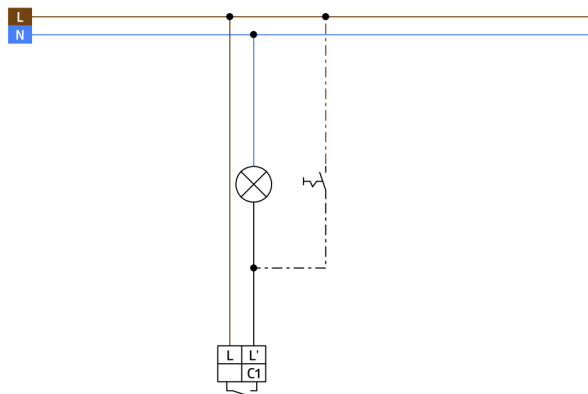

## Technické údaje

Napětí:	110 - 240 V AC 50 / 60 Hz 5 x NiMH / 30 AAAA 1.2 V / 200 mAh
Rozměry:	87 x 87 x 61 mm
Spotřeba elektrické energie:	ca. 1.3 W
Detekční rozsah:	vodorovný 180° (montáž na stěnu)
Dosah:	max. 10 m křížem max. 3 m přímo
Sledovaná oblast (pohyb křížem):	150 m <sup>2</sup> / 1.1 m montážní výška
Montážní výška min./max./doporučená:	1 m / 2.2 m / 1.1 m
Stupeň krytí:	IP20 / třída II
Odolnost vůči rázu:	IK05
Okolní teplota:	+5 °C až +45 °C
Bydlení:	obal UV a nárazuvzdorný polykarbonát
Barva materiál:	čistě bílá mat, podobný RAL9010