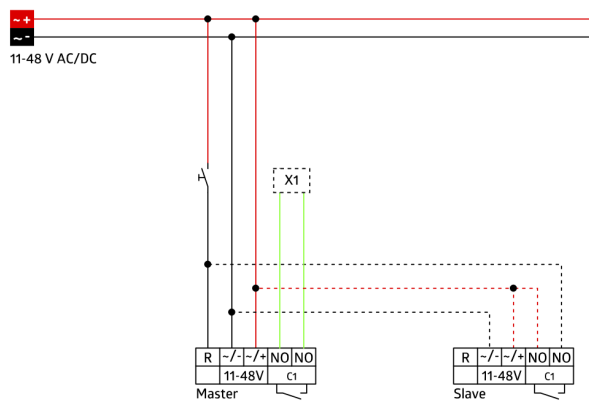

## Technické údaje

Napětí:	11 - 48 V AC / DC
Rozměry:	bez rámečku 70 x 70 x 61 mm
Spotřeba elektrické energie:	ca. 1 W
Detekční rozsah:	vodorovný 180° (montáž na stěnu)
Dosah:	max. 10 m křížem max. 3 m přímo
Sledovaná oblast (pohyb křížem):	150 m <sup>2</sup> / 1.1 m montážní výška
Montážní výška min./max./doporučená:	1 m / 2.2 m / 1.1 m
Stupeň krytí:	IP20 / třída II
Odolnost vůči rázu:	IK05
Okolní teplota:	-25 °C až +50 °C
Bydlení:	obal UV a nárazuvzdorný polykarbonát
Barva materiál:	<b>antracitová mat, podobný RAL7021 (92634)</b>
<b>kanál 1 (ovládání osvětlení - beznapěťový kontakt)</b>	
Spínací kapacita:	0.1 A; $\cos \varphi = 1$ s jazýčkovým relé
Typ kontaktu:	$\mu$ kontakt, bezpotenciálový bez kontaktu, s jazýčkovým relé
Čas doběhu:	15 s - 16 min, impuls
Prahová hodnota sepnutí:	5 - 2000 lux

Akustický senzor samostatně upravitelný.

Automatické prodloužení doby doběhu prostřednictvím zvuků

Možné manuální zapínání tlačítky

K dostání s rámečkem (rozměr vnitřního krytu 60 x 60 mm)  
nebo bez rámečku ke kombinaci s krycím rámečkem (rozměr  
vnitřního krytu 50 x 50 mm) v 5 různých barvách

## Položky sady

Pro získání sady podle technické specifikace objednejte uvedené položky.

**Indoor 180-R-11-48V-RR bez rámečku**  
Č. zboží: 92667

Napětí: 11 - 48 V AC / DC  
Rozměry: bez rámečku 70 x 70 x 61 mm  
Spotřeba elektrické energie: ca. 1 W