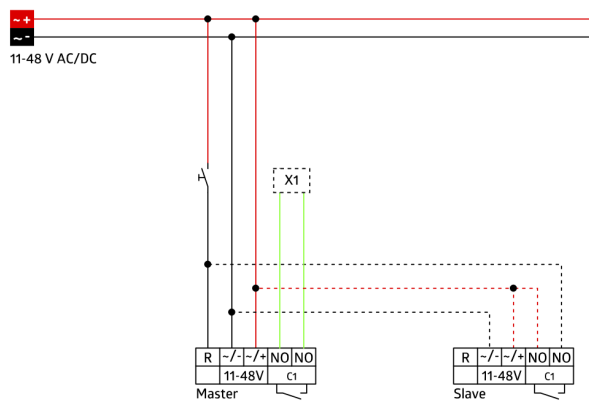

Akustický senzor samostatně upravitelný.

Automatické prodloužení doby doběhu prostřednictvím zvuků

Možné manuální zapínání tlačítky

K dostání s rámečkem (rozměr vnitřního krytu 60 x 60 mm)  
nebo bez rámečku ke kombinaci s krycím rámečkem (rozměr  
vnitřního krytu 50 x 50 mm) v 5 různých barvách

## Položky sady

Pro získání sady podle technické specifikace objednejte uvedené položky.

**Indoor 180-R-11-48V-RR bez rámečku**  
Č. zboží: 92667

Napětí: 11 - 48 V AC / DC  
Rozměry: bez rámečku 70 x 70 x 61 mm  
Spotřeba elektrické energie: ca. 1 W