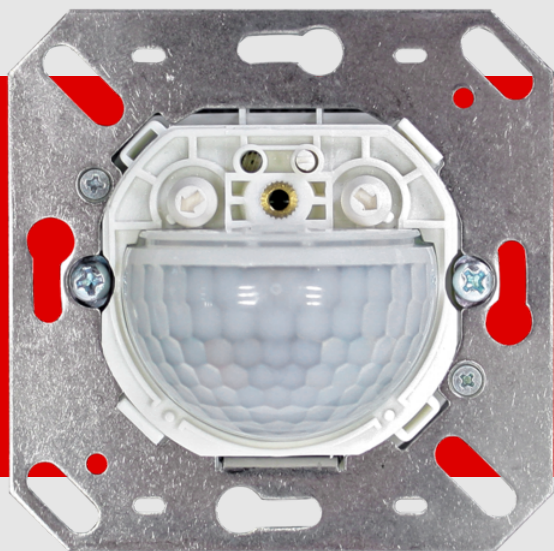

B.E.G.**LUXOMAT®**

Indoor 180-R-11-48V-RR bez rámečku Set 92667-92633

Nástěnný pohybový senzor PIR 11-48 V s úhlem detekce 180° a dosahem až 10 m (150 m²), s akustickým senzorem, bezpotenciálovým spínacím kontaktem a reedovým relé

Objednací údaje

Označení	Barva	Č. zboží
Indoor 180-R-11-48V-RR bez rámečku	-	92667
rám IP20 Indoor 180	stříbrná	92633

Oblasti použití

- vstupní haly
- chodby/chodby
- schodiště
- toalety
- místnosti vybavení

Technické údaje

Napětí:	11 - 48 V AC / DC
Rozměry:	bez rámečku 70 x 70 x 61 mm
Spotřeba elektrické energie:	ca. 1 W
Detekční rozsah:	vodorovný 180° (montáž na stěnu)
Dosah:	max. 10 m křížem max. 3 m přímo
Sledovaná oblast (pohyb křížem):	150 m ² / 1.1 m montážní výška
Montážní výška min./max./doporučená:	1 m / 2.2 m / 1.1 m
Stupeň krytí:	IP20 / třída II
Odolnost vůči rázu:	IK05
Okolní teplota:	-25 °C až +50 °C
Bydlení:	obal UV a nárazuvzdorný polykarbonát
Barva materiál:	stříbrná mat, podobný RAL9006 (92633)
kanál 1 (ovládání osvětlení - beznapěťový kontakt)	
Spínací kapacita:	0.1 A; $\cos \varphi = 1$ s jazýčkovým relé
Typ kontaktu:	μ kontakt, bezpotenciálový bez kontaktu, s jazýčkovým relé
Čas doběhu:	15 s - 16 min, impuls
Prahová hodnota sepnutí:	5 - 2000 lux

Informace o produktu

Set : Indoor 180-R-11-48V-RR bez rámečku + rám
IP20 Indoor 180 stříbrná mat, podobný RAL9006

Nástěnný pohybový detektor s akustickým senzorem s provozním napětím 11-48 V

Jeden bezpotenciálový spínací kanál