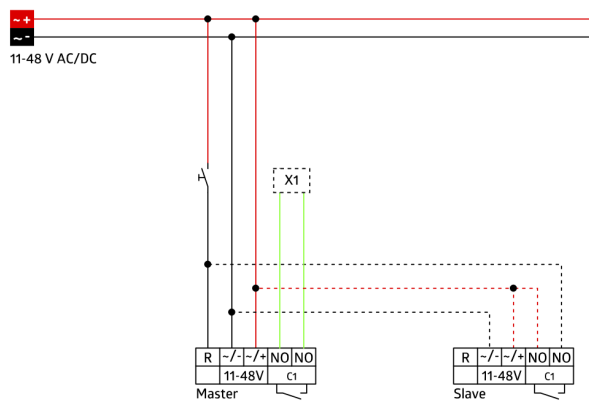

## Technické údaje

Napětí:	11 - 48 V AC / DC
Rozměry:	bez rámečku 70 x 70 x 61 mm
Spotřeba elektrické energie:	ca. 1 W
Detekční rozsah:	vodorovný 180° (montáž na stěnu)
Dosah:	max. 10 m křížem max. 3 m přímo
Sledovaná oblast (pohyb křížem):	150 m <sup>2</sup> / 1.1 m montážní výška
Montážní výška min./max./doporučená:	1 m / 2.2 m / 1.1 m
Stupeň krytí:	IP20 / třída II
Odolnost vůči rázu:	IK05
Okolní teplota:	-25 °C až +50 °C
Bydlení:	obal UV a nárazuvzdorný polykarbonát
Barva materiál:	<b>stříbrná mat, podobný RAL9006 (92633)</b>
<b>kanál 1 (ovládání osvětlení - beznapěťový kontakt)</b>	
Spínací kapacita:	0.1 A; $\cos \varphi = 1$ s jazýčkovým relé
Typ kontaktu:	$\mu$ kontakt, bezpotenciálový bez kontaktu, s jazýčkovým relé
Čas doběhu:	15 s - 16 min, impuls
Prahová hodnota sepnutí:	5 - 2000 lux

Akustický senzor samostatně upravitelný.

Automatické prodloužení doby doběhu prostřednictvím zvuků

Možné manuální zapínání tlačítky

K dostání s rámečkem (rozměr vnitřního krytu 60 x 60 mm)  
nebo bez rámečku ke kombinaci s krycím rámečkem (rozměr  
vnitřního krytu 50 x 50 mm) v 5 různých barvách

## Položky sady

Pro získání sady podle technické specifikace objednejte uvedené položky.

**Indoor 180-R-11-48V-RR bez rámečku**  
Č. zboží: 92667

Napětí: 11 - 48 V AC / DC  
Rozměry: bez rámečku 70 x 70 x 61 mm  
Spotřeba elektrické energie: ca. 1 W