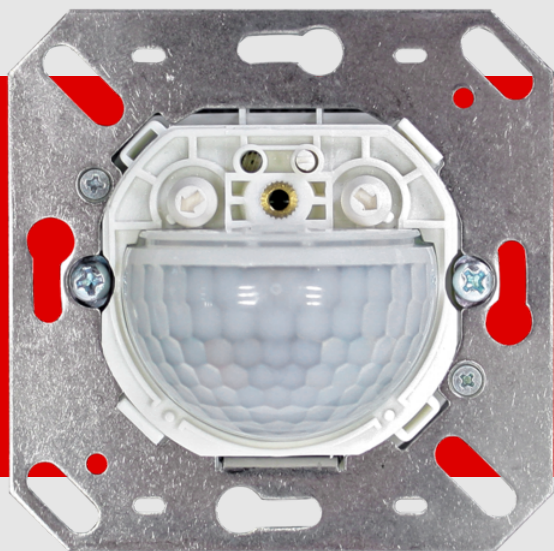

B.E.G.**LUXOMAT®**

Indoor 180-R-11-48V-RR bez rámečku Set 92667-92632

- Napětí: 11 - 48 V AC / DC
- Rozměry: bez rámečku 70 x 70 x 61 mm
- Spotřeba elektrické energie: ca. 1 W

Oblasti použití

- vstupní haly
- chodby/chodby
- schodiště
- toalety
- místnosti vybavení

Objednací údaje

Označení	Barva	Č. zboží
Indoor 180-R-11-48V-RR bez rámečku	-	92667
rám IP20 Indoor 180	perleťová bílá	92632

Technické údaje

Napětí:	11 - 48 V AC / DC
Rozměry:	bez rámečku 70 x 70 x 61 mm
Spotřeba elektrické energie:	ca. 1 W
Detekční rozsah:	vodorovný 180° (montáž na stěnu)
Dosah:	max. 10 m křížem max. 3 m přímo
Sledovaná oblast (pohyb křížem):	150 m ² / 1.1 m montážní výška
Montážní výška min./max./doporučená:	1 m / 2.2 m / 1.1 m
Stupeň krytí:	IP20 / třída II
Odolnost vůči rázu:	IK05
Okolní teplota:	-25 °C až +50 °C
Bydlení:	obal UV a nárazuvzdorný polykarbonát
Barva materiál:	perleťová bílá mat, podobný RAL1013 (92632)
kanál 1 (ovládání osvětlení - beznapěťový kontakt)	
Spínací kapacita:	0.1 A; $\cos \varphi = 1$ s jazýčkovým relé
Typ kontaktu:	μ kontakt, bezpotenciálový bez kontaktu, s jazýčkovým relé
Čas doběhu:	15 s - 16 min, impuls
Prahová hodnota sepnutí:	5 - 2000 lux

Informace o produktu

Set : Indoor 180-R-11-48V-RR bez rámečku + rám
IP20 Indoor 180 perleťová bílá mat, podobný
RAL1013

Nástěnný pohybový detektor s akustickým senzorem s
provozním napětím 11-48 V

Jeden bezpotenciálový spínací kanál

Akustický senzor samostatně upravitelný.

Automatické prodloužení doby doběhu prostřednictvím zvuků

Možné manuální zapínání tlačítky

K dostání s rámečkem (rozměr vnitřního krytu 60 x 60 mm)
nebo bez rámečku ke kombinaci s krycím rámečkem (rozměr
vnitřního krytu 50 x 50 mm) v 5 různých barvách