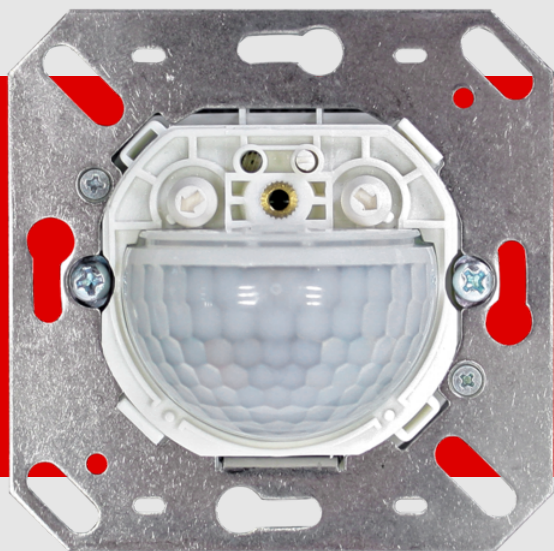

B.E.G.**LUXOMAT®**

Indoor 180-R-11-48V-RR bez rámečku Set 92667-92631

Nástěnný pohybový senzor PIR 11-48 V s úhlem detekce 180° a dosahem až 10 m (150 m²), s akustickým senzorem, bezpotenciálovým spínacím kontaktem a reedovým relé

Objednací údaje

Označení	Barva	Č. zboží
Indoor 180-R-11-48V-RR bez rámečku	-	92667
rám IP20 Indoor 180	dopravní bílá	92631

Oblasti použití

- vstupní haly
- chodby/chodby
- schodiště
- toalety
- místnosti vybavení

Technické údaje

Napětí:	11 - 48 V AC / DC
Rozměry:	bez rámečku 70 x 70 x 61 mm
Spotřeba elektrické energie:	ca. 1 W
Detekční rozsah:	vodorovný 180° (montáž na stěnu)
Dosah:	max. 10 m křížem max. 3 m přímo
Sledovaná oblast (pohyb křížem):	150 m ² / 1.1 m montážní výška
Montážní výška min./max./doporučená:	1 m / 2.2 m / 1.1 m
Stupeň krytí:	IP20 / třída II
Odolnost vůči rázu:	IK05
Okolní teplota:	-25 °C až +50 °C
Bydlení:	obal UV a nárazuvzdorný polykarbonát
Barva materiál:	dopravní bílá mat, podobný RAL9016 (92631)
kanál 1 (ovládání osvětlení - beznapěťový kontakt)	
Spínací kapacita:	0.1 A; $\cos \varphi = 1$ s jazýčkovým relé
Typ kontaktu:	μ kontakt, bezpotenciálový bez kontaktu, s jazýčkovým relé
Čas doběhu:	15 s - 16 min, impuls
Prahová hodnota sepnutí:	5 - 2000 lux

Informace o produktu

Set : Indoor 180-R-11-48V-RR bez rámečku + rám
IP20 Indoor 180 dopravní bílá mat, podobný RAL9016

Nástěnný pohybový detektor s akustickým senzorem s provozním napětím 11-48 V

Jeden bezpotenciálový spínací kanál