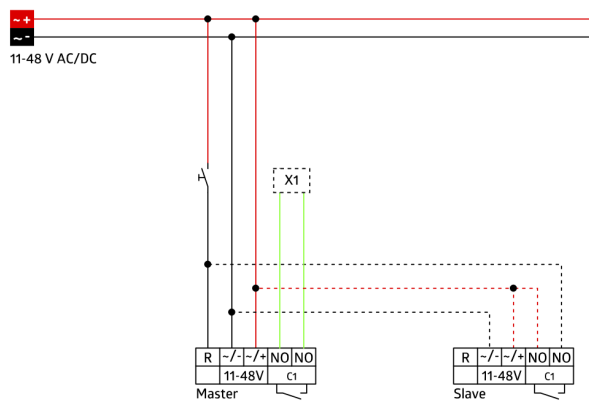

## Technické údaje

Napětí:	11 - 48 V AC / DC
Rozměry:	bez rámečku 70 x 70 x 61 mm
Spotřeba elektrické energie:	ca. 1 W
Detekční rozsah:	vodorovný 180° (montáž na stěnu)
Dosah:	max. 10 m křížem max. 3 m přímo
Sledovaná oblast (pohyb křížem):	150 m <sup>2</sup> / 1.1 m montážní výška
Montážní výška min./max./doporučená:	1 m / 2.2 m / 1.1 m
Stupeň krytí:	IP20 / třída II
Odolnost vůči rázu:	IK05
Okolní teplota:	-25 °C až +50 °C
Bydlení:	obal UV a nárazuvzdorný polykarbonát
Barva materiál:	<b>dopravní bílá mat, podobný RAL9016 (92631)</b>
<b>kanál 1 (ovládání osvětlení - beznapěťový kontakt)</b>	
Spínací kapacita:	0.1 A; $\cos \varphi = 1$ s jazýčkovým relé
Typ kontaktu:	$\mu$ kontakt, bezpotenciálový bez kontaktu, s jazýčkovým relé
Čas doběhu:	15 s - 16 min, impuls
Prahová hodnota sepnutí:	5 - 2000 lux

Jeden bezpotenciálový spínací kanál

Akustický senzor samostatně upravitelný.

Automatické prodloužení doby doběhu prostřednictvím zvuků

Možné manuální zapínání tlačítky

K dostání s rámečkem (rozměr vnitřního krytu 60 x 60 mm)  
nebo bez rámečku ke kombinaci s krycím rámečkem (rozměr  
vnitřního krytu 50 x 50 mm) v 5 různých barvách

## Položky sady

Pro získání sady podle technické specifikace objednejte uvedené položky.

**Indoor 180-R-11-48V-RR bez rámečku**  
Č. zboží: 92667

Napětí: 11 - 48 V AC / DC  
Rozměry: bez rámečku 70 x 70 x 61 mm  
Spotřeba elektrické energie: ca. 1 W