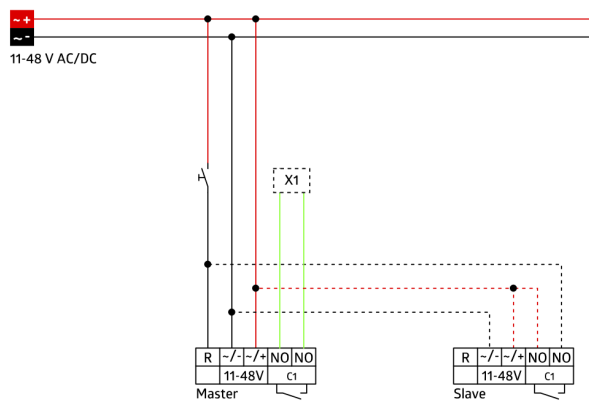

Technické údaje

Napětí:	11 - 48 V AC / DC
Rozměry:	bez rámečku 70 x 70 x 61 mm
Spotřeba elektrické energie:	ca. 1 W
Detekční rozsah:	vodorovný 180° (montáž na stěnu)
Dosah:	max. 10 m křížem max. 3 m přímo
Sledovaná oblast (pohyb křížem):	150 m ² / 1.1 m montážní výška
Montážní výška min./max./doporučená:	1 m / 2.2 m / 1.1 m
Stupeň krytí:	IP20 / třída II
Odolnost vůči rázu:	IK05
Okolní teplota:	-25 °C až +50 °C
Bydlení:	obal UV a nárazuvzdorný polykarbonát
Barva materiál:	dopravní bílá mat, podobný RAL9016 (92631)
kanál 1 (ovládání osvětlení - beznapěťový kontakt)	
Spínací kapacita:	0.1 A; $\cos \varphi = 1$ s jazýčkovým relé
Typ kontaktu:	μ kontakt, bezpotenciálový bez kontaktu, s jazýčkovým relé
Čas doběhu:	15 s - 16 min, impuls
Prahová hodnota sepnutí:	5 - 2000 lux

Akustický senzor samostatně upravitelný.

Automatické prodloužení doby doběhu prostřednictvím zvuků

Možné manuální zapínání tlačítky

K dostání s rámečkem (rozměr vnitřního krytu 60 x 60 mm) nebo bez rámečku ke kombinaci s krycím rámečkem (rozměr vnitřního krytu 50 x 50 mm) v 5 různých barvách

V kombinaci se středovými deskami použitelnými se stávajícími rámcovými systémy různých výrobců.

Dostupné rámy B.E.G. a středové desky pro kombinaci s jinými rámcovými systémy.

Položky sady

Pro získání sady podle technické specifikace objednejte uvedené položky.

Indoor 180-R-11-48V-RR bez rámečku
Č. zboží: 92667

Napětí: 11 - 48 V AC / DC
Rozměry: bez rámečku 70 x 70 x 61 mm
Spotřeba elektrické energie: ca. 1 W

rám IP20 Indoor 180
Č. zboží: 92631

Rozměry: 86 x 86 mm
Stupeň krytí: IP20
Bydlení: obal UV a nárazuvzdorný polykarbonát