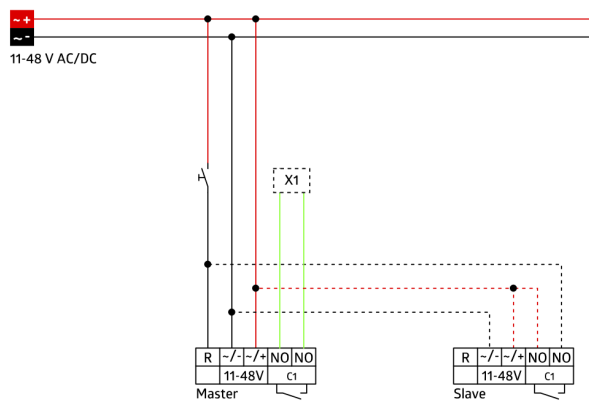

## Technické údaje

Napětí:	11 - 48 V AC / DC
Rozměry:	<b>88 x 88 x 42 mm (92141)</b>
Spotřeba elektrické energie:	ca. 1 W
Detekční rozsah:	vodorovný 180° (montáž na stěnu)
Dosah:	max. 10 m křížem max. 3 m přímo
Sledovaná oblast (pohyb křížem):	150 m <sup>2</sup> / 1.1 m montážní výška
Montážní výška min./max./doporučená:	1 m / 2.2 m / 1.1 m
Stupeň krytí:	<b>IP54 (92141)</b>
Odolnost vůči rázu:	IK05
Okolní teplota:	-25 °C až +50 °C
Bydlení:	obal UV a nárazuvzdorný polykarbonát
Barva materiál:	-
<b>kanál 1 (ovládání osvětlení - beznapěťový kontakt)</b>	
Spínací kapacita:	0.1 A; $\cos \varphi = 1$ s jazýčkovým relé
Typ kontaktu:	$\mu$ kontakt, bezpotenciálový bez kontaktu, s jazýčkovým relé
Čas doběhu:	15 s - 16 min, impuls
Prahová hodnota sepnutí:	5 - 2000 lux

Akustický senzor samostatně upravitelný.

Automatické prodloužení doby doběhu prostřednictvím zvuků

Možné manuální zapínání tlačítky

K dostání s rámečkem (rozměr vnitřního krytu 60 x 60 mm) nebo bez rámečku ke kombinaci s krycím rámečkem (rozměr vnitřního krytu 50 x 50 mm) v 5 různých barvách

## Položky sady

Pro získání sady podle technické specifikace objednejte uvedené položky.

**Indoor 180-R-11-48V-RR bez rámečku**  
Č. zboží: 92667

Napětí: 11 - 48 V AC / DC  
Rozměry: bez rámečku 70 x 70 x 61 mm  
Spotřeba elektrické energie: ca. 1 W