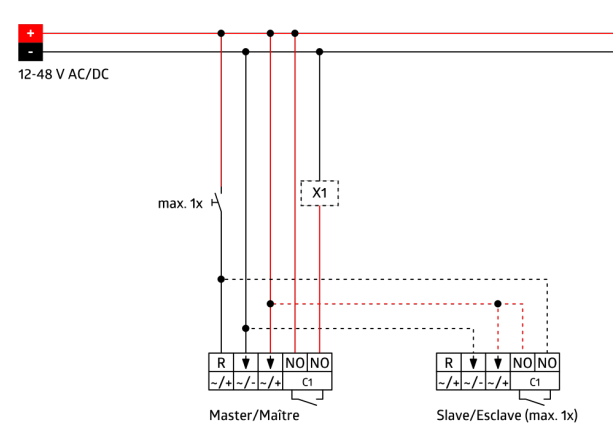

| | |
|---|--|
| Napětí: | 11 - 48 V AC / DC |
| Rozměry: | s krytkou 87 x 87 x 61 mm |
| Spotřeba elektrické energie: | ca. 1 W |
| Detekční rozsah: | vodorovný 180° (montáž na stěnu) |
| Dosah: | max. 10 m křížem max. 3 m přímo |
| Sledovaná oblast (pohyb křížem): | 150 m ² / 1.1 m montážní výška |
| Montážní výška min./max./doporučená: | 1 m / 2.2 m / 1.1 m |
| Stupeň krytí: | IP20 / třída II |
| Odolnost vůči rázu: | IK05 |
| Okolní teplota: | -25 °C až +50 °C |
| Bydlení: | obal UV a nárazuvzdorný polykarbonát |
| Barva materiál: | čistě bílá mat, podobný RAL9010 (92630) |
| kanál 1 (ovládání osvětlení - beznapěťový kontakt) | |
| Spínací kapacita: | 3 A; $\cos \varphi = 1$ μ kontakt, bezpotenciálový bez kontaktu |
| Typ kontaktu: | |
| Čas doběhu: | 15 s - 16 min, impuls |
| Prahová hodnota sepnutí: | 5 - 2000 lux |

Akustický senzor samostatně upravitelný.

Automatické prodloužení doby doběhu prostřednictvím zvuků

Možné manuální zapínání tlačítka

K dostání s rámečkem (rozměr vnitřního krytu 60 x 60 mm) nebo bez rámečku ke kombinaci s krycím rámečkem (rozměr vnitřního krytu 50 x 50 mm) v 5 různých barvách

V kombinaci se středovými deskami použitelnými se stávajícími rámcovými systémy různých výrobců.

Dostupné rámy B.E.G. a středové desky pro kombinaci s jinými rámcovými systémy.

Položky sady

Pro získání sady podle technické specifikace objednejte uvedené položky.

Indoor 180-R-11-48V-3A s krytkou
Č. zboží: 92621

Napětí: 11 - 48 V AC / DC
Rozměry: s krytkou 87 x 87 x 61 mm
Spotřeba elektrické energie: ca. 1 W

rám IP20 Indoor 180
Č. zboží: 92630

Rozměry: 86 x 86 mm
Stupeň krytí: IP20
Bydlení: obal UV a nárazuvzdorný polykarbonát