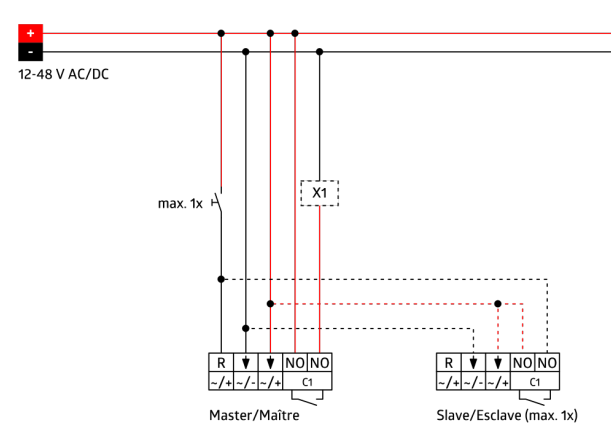

Technické údaje

Napětí:	11 - 48 V AC / DC
Rozměry:	88 x 88 x 42 mm (92141)
Spotřeba elektrické energie:	ca. 1 W
Detekční rozsah:	vodorovný 180° (montáž na stěnu)
Dosah:	max. 10 m křížem max. 3 m přímo
Sledovaná oblast (pohyb křížem):	150 m ² / 1.1 m montážní výška
Montážní výška min./max./doporučená:	1 m / 2.2 m / 1.1 m
Stupeň krytí:	IP54 (92141)
Odolnost vůči rázu:	IK05
Okolní teplota:	-25 °C až +50 °C
Bydlení:	obal UV a nárazuvzdorný polykarbonát
Barva materiál:	čistě bílá mat, podobný RAL9010

Akustický senzor samostatně upravitelný.

Automatické prodloužení doby doběhu prostřednictvím zvuků

Možné manuální zapínání tlačítka

K dostání s rámečkem (rozměr vnitřního krytu 60 x 60 mm) nebo bez rámečku ke kombinaci s krycím rámečkem (rozměr vnitřního krytu 50 x 50 mm) v 5 různých barvách

V kombinaci se středovými deskami použitelnými se stávajícími rámcovými systémy různých výrobců.

Dostupné rámy B.E.G. a středové desky pro kombinaci s jinými rámcovými systémy.

Položky sady

Pro získání sady podle technické specifikace objednejte uvedené položky.

Indoor 180-R-11-48V-3A s krytkou
Č. zboží: 92621

Napětí: 11 - 48 V AC / DC
Rozměry: s krytkou 87 x 87 x 61 mm
Spotřeba elektrické energie: ca. 1 W

podstavec SM Indoor 180
Č. zboží: 92141

Rozměry: 88 x 88 x 42 mm
Stupeň krytí: IP54
Odolnost vůči rázu: IK05