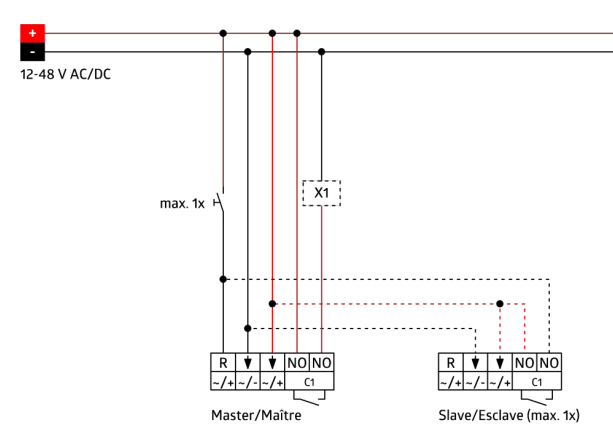

Napětí:	11 - 48 V AC / DC s krytkou 87 x 87 x 61 mm + 87 x 87 mm (92139)
Rozměry:	
Spotřeba elektrické energie:	ca. 1 W
Detekční rozsah:	vodorovný 180° (montáž na stěnu)
Dosah:	max. 10 m křížem max. 3 m přímo
Sledovaná oblast (pohyb křížem):	150 m ² / 1.1 m montážní výška
Montážní výška min./max./doporučená:	1 m / 2.2 m / 1.1 m
Stupeň krytí:	IP20 / třída II + IP54 (92139)
Odolnost vůči rázu:	IK05
Okolní teplota:	-25 °C až +50 °C obal UV a nárazuvzdorný polykarbonát
Bydlení:	
Barva materiál:	čistě bílá mat, podobný RAL9010 (92139)

Akustický senzor samostatně upravitelný.

Automatické prodloužení doby doběhu prostřednictvím zvuků

Možné manuální zapínání tlačítka

K dostání s rámečkem (rozměr vnitřního krytu 60 x 60 mm) nebo bez rámečku ke kombinaci s krycím rámečkem (rozměr vnitřního krytu 50 x 50 mm) v 5 různých barvách

V kombinaci se středovými deskami použitelnými se stávajícími rámcovými systémy různých výrobců.

Dostupné rámy B.E.G. a středové desky pro kombinaci s jinými rámcovými systémy.

Položky sady

Pro získání sady podle technické specifikace objednejte uvedené položky.

Indoor 180-R-11-48V-3A s krytkou
Č. zboží: 92621

Napětí: 11 - 48 V AC / DC
Rozměry: s krytkou 87 x 87 x 61 mm
Spotřeba elektrické energie: ca. 1 W

rám IP54 Indoor 180
Č. zboží: 92139

Rozměry: 87 x 87 mm
Stupeň krytí: IP54
Bydlení: obal UV a nárazuvzdorný polykarbonát