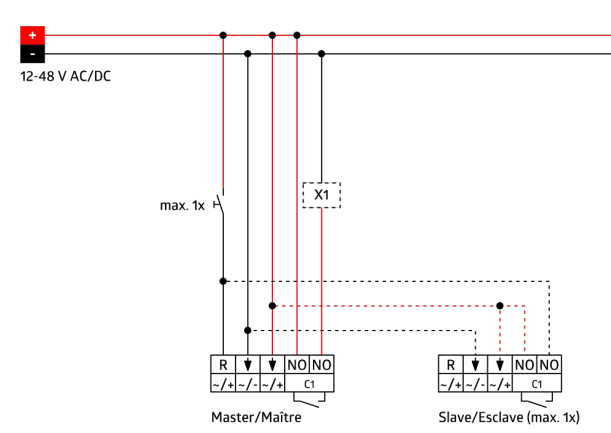

Technické údaje

Napětí:	11 - 48 V AC / DC
Rozměry:	bez rámečku 70 x 70 x 61 mm
Spotřeba elektrické energie:	ca. 1 W
Detekční rozsah:	vodorovný 180° (montáž na stěnu)
Dosah:	max. 10 m křížem max. 3 m přímo
Sledovaná oblast (pohyb křížem):	150 m ² / 1.1 m montážní výška
Montážní výška min./max./doporučená:	1 m / 2.2 m / 1.1 m
Stupeň krytí:	IP20 / třída II
Odolnost vůči rázu:	IK05
Okolní teplota:	-25 °C až +50 °C
Bydlení:	obal UV a nárazuvzdorný polykarbonát
Barva materiál:	antracitová mat, podobný RAL7021 (92634)
kanál 1 (ovládání osvětlení - beznapěťový kontakt)	
Spínací kapacita:	3 A; $\cos \varphi = 1$ μ kontakt, bezpotenciálový bez kontaktu
Typ kontaktu:	
Čas doběhu:	15 s - 16 min, impuls
Prahová hodnota sepnutí:	5 - 2000 lux

Akustický senzor samostatně upravitelný.

Automatické prodloužení doby doběhu prostřednictvím zvuků

Možné manuální zapínání tlačítka

K dostání s rámečkem (rozměr vnitřního krytu 60 x 60 mm) nebo bez rámečku ke kombinaci s krycím rámečkem (rozměr vnitřního krytu 50 x 50 mm) v 5 různých barvách

V kombinaci se středovými deskami použitelnými se stávajícími rámcovými systémy různých výrobců.

Dostupné rámy B.E.G. a středové desky pro kombinaci s jinými rámcovými systémy.

Položky sady

Pro získání sady podle technické specifikace objednejte uvedené položky.

Indoor 180-R-11-48V-3A bez rámečku
Č. zboží: 92666

Napětí: 11 - 48 V AC / DC
Rozměry: bez rámečku 70 x 70 x 61 mm
Spotřeba elektrické energie: ca. 1 W

rám IP20 Indoor 180
Č. zboží: 92634

Rozměry: 86 x 86 mm
Stupeň krytí: IP20
Bydlení: obal UV a nárazuvzdorný polykarbonát