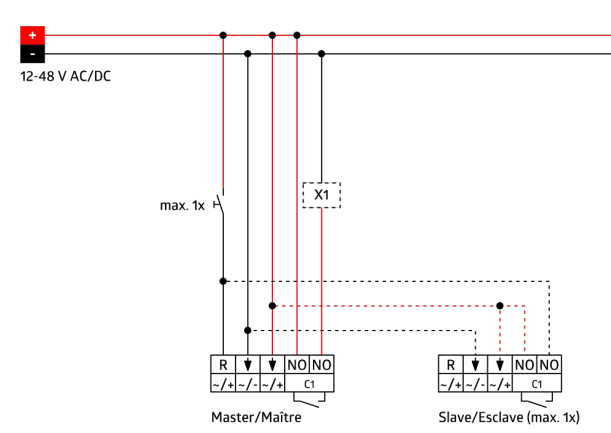

Objednací údaje

Označení	Barva	Č. zboží
Indoor 180-R-11-48V-3A bez rámečku	-	92666
rám IP20 Indoor 180	stříbrná	92633

Technické údaje

Napětí:	11 - 48 V AC / DC
Rozměry:	bez rámečku 70 x 70 x 61 mm
Spotřeba elektrické energie:	ca. 1 W
Detekční rozsah:	vodorovný 180° (montáž na stěnu)
Dosah:	max. 10 m křížem max. 3 m přímo
Sledovaná oblast (pohyb křížem):	150 m ² / 1.1 m montážní výška
Montážní výška min./max./doporučená:	1 m / 2.2 m / 1.1 m
Stupeň krytí:	IP20 / třída II
Odolnost vůči rázu:	IK05
Okolní teplota:	-25 °C až +50 °C
Bydlení:	obal UV a nárazuvzdorný polykarbonát
Barva materiál:	stříbrná mat, podobný RAL9006 (92633)
kanál 1 (ovládání osvětlení - beznapěťový kontakt)	
Spínací kapacita:	3 A; $\cos \varphi = 1$ μ kontakt, bezpotenciálový bez kontaktu
Typ kontaktu:	
Čas doběhu:	15 s - 16 min, impuls
Prahová hodnota sepnutí:	5 - 2000 lux

Akustický senzor samostatně upravitelný.

Automatické prodloužení doby doběhu prostřednictvím zvuků

Možné manuální zapínání tlačítka

K dostání s rámečkem (rozměr vnitřního krytu 60 x 60 mm) nebo bez rámečku ke kombinaci s krycím rámečkem (rozměr vnitřního krytu 50 x 50 mm) v 5 různých barvách

V kombinaci se středovými deskami použitelnými se stávajícími rámcovými systémy různých výrobců.

Dostupné rámy B.E.G. a středové desky pro kombinaci s jinými rámcovými systémy.

Položky sady

Pro získání sady podle technické specifikace objednejte uvedené položky.

Indoor 180-R-11-48V-3A bez rámečku
Č. zboží: 92666

Napětí: 11 - 48 V AC / DC
Rozměry: bez rámečku 70 x 70 x 61 mm
Spotřeba elektrické energie: ca. 1 W

rám IP20 Indoor 180
Č. zboží: 92633

Rozměry: 86 x 86 mm
Stupeň krytí: IP20
Bydlení: obal UV a nárazuvzdorný polykarbonát