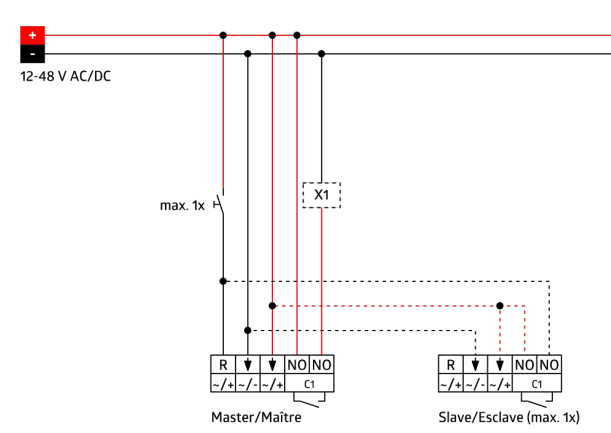

Technické údaje

Napětí:	11 - 48 V AC / DC
Rozměry:	bez rámečku 70 x 70 x 61 mm
Spotřeba elektrické energie:	ca. 1 W
Detekční rozsah:	vodorovný 180° (montáž na stěnu)
Dosah:	max. 10 m křížem max. 3 m přímo
Sledovaná oblast (pohyb křížem):	150 m ² / 1.1 m montážní výška
Montážní výška min./max./doporučená:	1 m / 2.2 m / 1.1 m
Stupeň krytí:	IP20 / třída II
Odolnost vůči rázu:	IK05
Okolní teplota:	-25 °C až +50 °C
Bydlení:	obal UV a nárazuvzdorný polykarbonát
Barva materiál:	stříbrná mat, podobný RAL9006 (92633)
kanál 1 (ovládání osvětlení - beznapěťový kontakt)	
Spínací kapacita:	3 A; $\cos \varphi = 1$ μ kontakt, bezpotenciálový bez kontaktu
Typ kontaktu:	
Čas doběhu:	15 s - 16 min, impuls
Prahová hodnota sepnutí:	5 - 2000 lux

Akustický senzor samostatně upravitelný.

Automatické prodloužení doby doběhu prostřednictvím zvuků

Možné manuální zapínání tlačítka

K dostání s rámečkem (rozměr vnitřního krytu 60 x 60 mm) nebo bez rámečku ke kombinaci s krycím rámečkem (rozměr vnitřního krytu 50 x 50 mm) v 5 různých barvách

V kombinaci se středovými deskami použitelnými se stávajícími rámcovými systémy různých výrobců.

Dostupné rámy B.E.G. a středové desky pro kombinaci s jinými rámcovými systémy.

Položky sady

Pro získání sady podle technické specifikace objednejte uvedené položky.

Indoor 180-R-11-48V-3A bez rámečku
Č. zboží: 92666

Napětí: 11 - 48 V AC / DC
Rozměry: bez rámečku 70 x 70 x 61 mm
Spotřeba elektrické energie: ca. 1 W

rám IP20 Indoor 180
Č. zboží: 92633

Rozměry: 86 x 86 mm
Stupeň krytí: IP20
Bydlení: obal UV a nárazuvzdorný polykarbonát