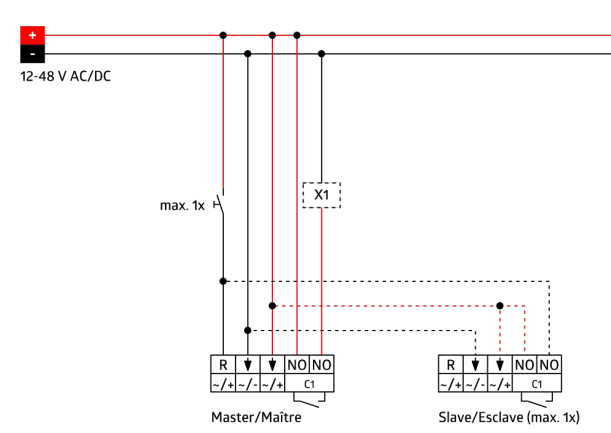

Objednací údaje

Označení	Barva	Č. zboží
Indoor 180-R-11-48V-3A bez rámečku	-	92666
rám IP20 Indoor 180	perleťová bílá	92632

Technické údaje

Napětí:	11 - 48 V AC / DC
Rozměry:	bez rámečku 70 x 70 x 61 mm
Spotřeba elektrické energie:	ca. 1 W
Detekční rozsah:	vodorovný 180° (montáž na stěnu)
Dosah:	max. 10 m křížem max. 3 m přímo
Sledovaná oblast (pohyb křížem):	150 m ² / 1.1 m montážní výška
Montážní výška min./max./doporučená:	1 m / 2.2 m / 1.1 m
Stupeň krytí:	IP20 / třída II
Odolnost vůči rázu:	IK05
Okolní teplota:	-25 °C až +50 °C
Bydlení:	obal UV a nárazuvzdorný polykarbonát
Barva materiál:	perleťová bílá mat, podobný RAL1013 (92632)
kanál 1 (ovládání osvětlení - beznapěťový kontakt)	
Spínací kapacita:	3 A; $\cos \varphi = 1$ μ kontakt, bezpotenciálový bez kontaktu
Typ kontaktu:	
Čas doběhu:	15 s - 16 min, impuls
Prahová hodnota sepnutí:	5 - 2000 lux

Akustický senzor samostatně upravitelný.

Automatické prodloužení doby doběhu prostřednictvím zvuků

Možné manuální zapínání tlačítka

K dostání s rámečkem (rozměr vnitřního krytu 60 x 60 mm) nebo bez rámečku ke kombinaci s krycím rámečkem (rozměr vnitřního krytu 50 x 50 mm) v 5 různých barvách

V kombinaci se středovými deskami použitelnými se stávajícími rámcovými systémy různých výrobců.

Dostupné rámy B.E.G. a středové desky pro kombinaci s jinými rámcovými systémy.

Položky sady

Pro získání sady podle technické specifikace objednejte uvedené položky.

Indoor 180-R-11-48V-3A bez rámečku
Č. zboží: 92666

Napětí: 11 - 48 V AC / DC
Rozměry: bez rámečku 70 x 70 x 61 mm
Spotřeba elektrické energie: ca. 1 W

rám IP20 Indoor 180
Č. zboží: 92632

Rozměry: 86 x 86 mm
Stupeň krytí: IP20
Bydlení: obal UV a nárazuvzdorný polykarbonát