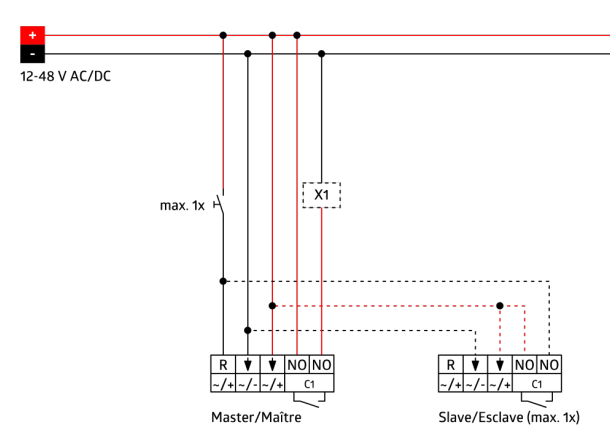

Technické údaje

Napětí:	11 - 48 V AC / DC
Rozměry:	bez rámečku 70 x 70 x 61 mm
Spotřeba elektrické energie:	ca. 1 W
Detekční rozsah:	vodorovný 180° (montáž na stěnu)
Dosah:	max. 10 m křížem max. 3 m přímo
Sledovaná oblast (pohyb křížem):	150 m ² / 1.1 m montážní výška
Montážní výška min./max./doporučená:	1 m / 2.2 m / 1.1 m
Stupeň krytí:	IP20 / třída II
Odolnost vůči rázu:	IK05
Okolní teplota:	-25 °C až +50 °C
Bydlení:	obal UV a nárazuvzdorný polykarbonát
Barva materiál:	perleťová bílá mat, podobný RAL1013 (92632)
kanál 1 (ovládání osvětlení - beznapěťový kontakt)	
Spínací kapacita:	3 A; $\cos \varphi = 1$ μ kontakt, bezpotenciálový bez kontaktu
Typ kontaktu:	
Čas doběhu:	15 s - 16 min, impuls
Prahová hodnota sepnutí:	5 - 2000 lux

Akustický senzor samostatně upravitelný.

Automatické prodloužení doby doběhu prostřednictvím zvuků

Možné manuální zapínání tlačítka

K dostání s rámečkem (rozměr vnitřního krytu 60 x 60 mm) nebo bez rámečku ke kombinaci s krycím rámečkem (rozměr vnitřního krytu 50 x 50 mm) v 5 různých barvách

V kombinaci se středovými deskami použitelnými se stávajícími rámcovými systémy různých výrobců.

Dostupné rámy B.E.G. a středové desky pro kombinaci s jinými rámcovými systémy.

Položky sady

Pro získání sady podle technické specifikace objednejte uvedené položky.

Indoor 180-R-11-48V-3A bez rámečku
Č. zboží: 92666

Napětí: 11 - 48 V AC / DC
Rozměry: bez rámečku 70 x 70 x 61 mm
Spotřeba elektrické energie: ca. 1 W

rám IP20 Indoor 180
Č. zboží: 92632

Rozměry: 86 x 86 mm
Stupeň krytí: IP20
Bydlení: obal UV a nárazuvzdorný polykarbonát