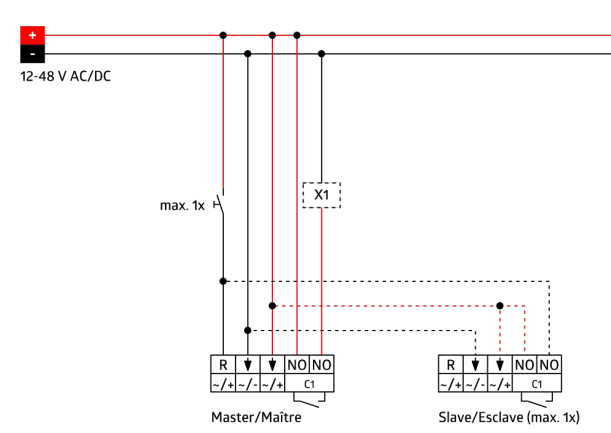

Objednací údaje

Označení	Barva	Č. zboží
Indoor 180-R-11-48V-3A bez rámečku	-	92666
rám IP20 Indoor 180	dopravní bílá	92631

Technické údaje

Napětí:	11 - 48 V AC / DC
Rozměry:	bez rámečku 70 x 70 x 61 mm
Spotřeba elektrické energie:	ca. 1 W
Detekční rozsah:	vodorovný 180° (montáž na stěnu)
Dosah:	max. 10 m křížem max. 3 m přímo
Sledovaná oblast (pohyb křížem):	150 m ² / 1.1 m montážní výška
Montážní výška min./max./doporučená:	1 m / 2.2 m / 1.1 m
Stupeň krytí:	IP20 / třída II
Odolnost vůči rázu:	IK05
Okolní teplota:	-25 °C až +50 °C
Bydlení:	obal UV a nárazuvzdorný polykarbonát
Barva materiál:	dopravní bílá mat, podobný RAL9016 (92631)
kanál 1 (ovládání osvětlení - beznapěťový kontakt)	
Spínací kapacita:	3 A; $\cos \varphi = 1$ μ kontakt, bezpotenciálový bez kontaktu
Typ kontaktu:	
Čas doběhu:	15 s - 16 min, impuls
Prahová hodnota sepnutí:	5 - 2000 lux

Akustický senzor samostatně upravitelný.

Automatické prodloužení doby doběhu prostřednictvím zvuků

Možné manuální zapínání tlačítka

K dostání s rámečkem (rozměr vnitřního krytu 60 x 60 mm) nebo bez rámečku ke kombinaci s krycím rámečkem (rozměr vnitřního krytu 50 x 50 mm) v 5 různých barvách

V kombinaci se středovými deskami použitelnými se stávajícími rámcovými systémy různých výrobců.

Dostupné rámy B.E.G. a středové desky pro kombinaci s jinými rámcovými systémy.

Položky sady

Pro získání sady podle technické specifikace objednejte uvedené položky.

Indoor 180-R-11-48V-3A bez rámečku
Č. zboží: 92666

Napětí: 11 - 48 V AC / DC
Rozměry: bez rámečku 70 x 70 x 61 mm
Spotřeba elektrické energie: ca. 1 W

rám IP20 Indoor 180
Č. zboží: 92631

Rozměry: 86 x 86 mm
Stupeň krytí: IP20
Bydlení: obal UV a nárazuvzdorný polykarbonát