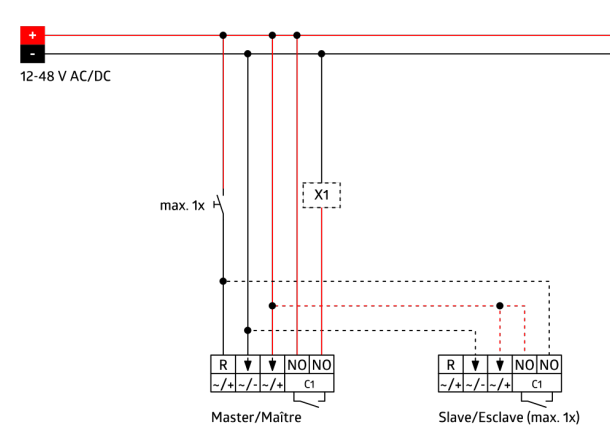

Objednací údaje

Označení	Barva	Č. zboží
Indoor 180-R-11-48V-3A bez rámečku	-	92666
rám IP20 Indoor 180	čistě bílá	92630

Technické údaje

Napětí:	11 - 48 V AC / DC
Rozměry:	bez rámečku 70 x 70 x 61 mm
Spotřeba elektrické energie:	ca. 1 W
Detekční rozsah:	vodorovný 180° (montáž na stěnu)
Dosah:	max. 10 m křížem max. 3 m přímo
Sledovaná oblast (pohyb křížem):	150 m ² / 1.1 m montážní výška
Montážní výška min./max./doporučená:	1 m / 2.2 m / 1.1 m
Stupeň krytí:	IP20 / třída II
Odolnost vůči rázu:	IK05
Okolní teplota:	-25 °C až +50 °C
Bydlení:	obal UV a nárazuvzdorný polykarbonát
Barva materiál:	čistě bílá mat, podobný RAL9010 (92630)
kanál 1 (ovládání osvětlení - beznapěťový kontakt)	
Spínací kapacita:	3 A; $\cos \varphi = 1$ μ kontakt, bezpotenciálový bez kontaktu
Typ kontaktu:	
Čas doběhu:	15 s - 16 min, impuls
Prahová hodnota sepnutí:	5 - 2000 lux

Akustický senzor samostatně upravitelný.

Automatické prodloužení doby doběhu prostřednictvím zvuků

Možné manuální zapínání tlačítka

K dostání s rámečkem (rozměr vnitřního krytu 60 x 60 mm) nebo bez rámečku ke kombinaci s krycím rámečkem (rozměr vnitřního krytu 50 x 50 mm) v 5 různých barvách

V kombinaci se středovými deskami použitelnými se stávajícími rámcovými systémy různých výrobců.

Dostupné rámy B.E.G. a středové desky pro kombinaci s jinými rámcovými systémy.

Položky sady

Pro získání sady podle technické specifikace objednejte uvedené položky.

Indoor 180-R-11-48V-3A bez rámečku
Č. zboží: 92666

Napětí: 11 - 48 V AC / DC
Rozměry: bez rámečku 70 x 70 x 61 mm
Spotřeba elektrické energie: ca. 1 W

rám IP20 Indoor 180
Č. zboží: 92630

Rozměry: 86 x 86 mm
Stupeň krytí: IP20
Bydlení: obal UV a nárazuvzdorný polykarbonát