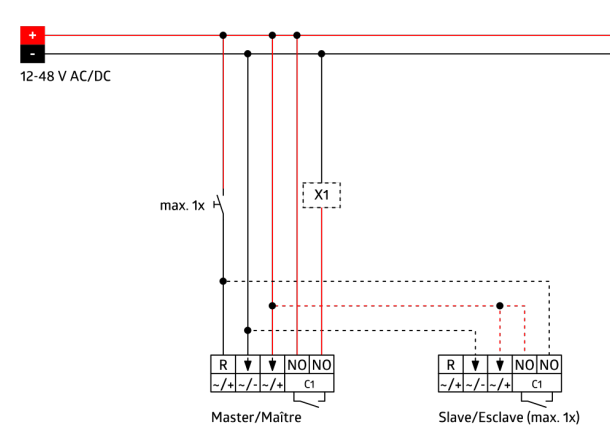

Technické údaje

Napětí:	11 - 48 V AC / DC
Rozměry:	88 x 88 x 42 mm (92141)
Spotřeba elektrické energie:	ca. 1 W
Detekční rozsah:	vodorovný 180° (montáž na stěnu)
Dosah:	max. 10 m křížem max. 3 m přímo
Sledovaná oblast (pohyb křížem):	150 m ² / 1.1 m montážní výška
Montážní výška min./max./doporučená:	1 m / 2.2 m / 1.1 m
Stupeň krytí:	IP54 (92141)
Odolnost vůči rázu:	IK05
Okolní teplota:	-25 °C až +50 °C
Bydlení:	obal UV a nárazuvzdorný polykarbonát
Barva materiál:	-
kanál 1 (ovládání osvětlení - beznapěťový kontakt)	
Spínací kapacita:	3 A; $\cos \varphi = 1$ μ kontakt, bezpotenciálový bez kontaktu
Typ kontaktu:	
Čas doběhu:	15 s - 16 min, impuls
Prahová hodnota sepnutí:	5 - 2000 lux

Akustický senzor samostatně upravitelný.

Automatické prodloužení doby doběhu prostřednictvím zvuků

Možné manuální zapínání tlačítka

K dostání s rámečkem (rozměr vnitřního krytu 60 x 60 mm)
nebo bez rámečku ke kombinaci s krycím rámečkem (rozměr
vnitřního krytu 50 x 50 mm) v 5 různých barvách

V kombinaci se středovými deskami použitelnými se
stávajícími rámcovými systémy různých výrobců.

Dostupné rámy B.E.G. a středové desky pro kombinaci s
jinými rámcovými systémy.

Položky sady

Pro získání sady podle technické specifikace objednejte uvedené položky.

Indoor 180-R-11-48V-3A bez rámečku
Č. zboží: 92666

Napětí: 11 - 48 V AC / DC
Rozměry: bez rámečku 70 x 70 x 61 mm
Spotřeba elektrické energie: ca. 1 W

podstavec SM Indoor 180
Č. zboží: 92141

Rozměry: 88 x 88 x 42 mm
Stupeň krytí: IP54
Odolnost vůči rázu: IK05