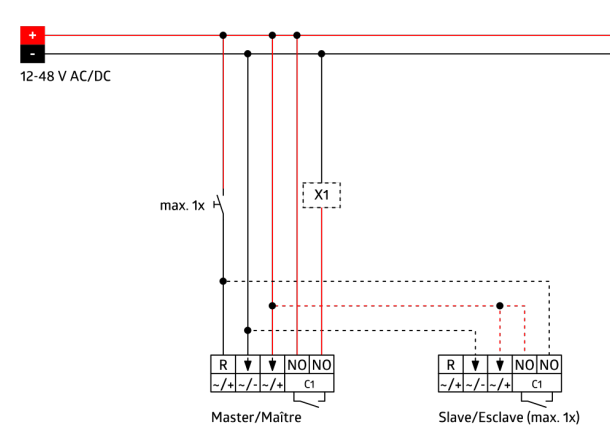

Technické údaje

Napětí:	11 - 48 V AC / DC bez rámečku 70 x 70 x 61 mm + 87 x 87 mm (92139)
Rozměry:	
Spotřeba elektrické energie:	ca. 1 W
Detekční rozsah:	vodorovný 180° (montáž na stěnu)
Dosah:	max. 10 m křížem max. 3 m přímo
Sledovaná oblast (pohyb křížem):	150 m ² / 1.1 m montážní výška
Montážní výška min./max./doporučená:	1 m / 2.2 m / 1.1 m
Stupeň krytí:	IP20 / třída II + IP54 (92139)
Odolnost vůči rázu:	IK05
Okolní teplota:	-25 °C až +50 °C obal UV a nárazuvzdorný polykarbonát
Bydlení:	
Barva materiál:	čistě bílá mat, podobný RAL9010 (92139)

Akustický senzor samostatně upravitelný.

Automatické prodloužení doby doběhu prostřednictvím zvuků

Možné manuální zapínání tlačítky

K dostání s rámečkem (rozměr vnitřního krytu 60 x 60 mm) nebo bez rámečku ke kombinaci s krycím rámečkem (rozměr vnitřního krytu 50 x 50 mm) v 5 různých barvách

V kombinaci se středovými deskami použitelnými se stávajícími rámcovými systémy různých výrobců.

Dostupné rámy B.E.G. a středové desky pro kombinaci s jinými rámcovými systémy.

Položky sady

Pro získání sady podle technické specifikace objednejte uvedené položky.

Indoor 180-R-11-48V-3A bez rámečku
Č. zboží: 92666

Napětí: 11 - 48 V AC / DC
Rozměry: bez rámečku 70 x 70 x 61 mm
Spotřeba elektrické energie: ca. 1 W

rám IP54 Indoor 180
Č. zboží: 92139

Rozměry: 87 x 87 mm
Stupeň krytí: IP54
Bydlení: obal UV a nárazuvzdorný polykarbonát