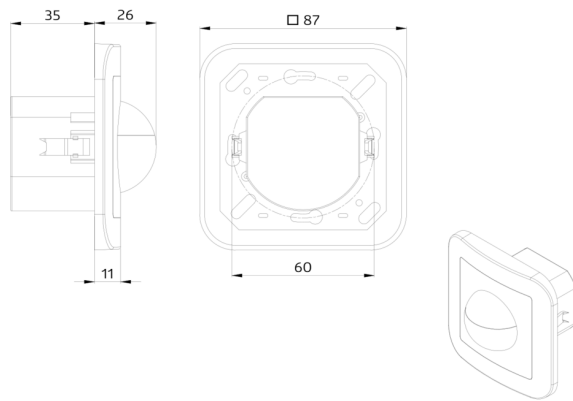

## Technické údaje

Napětí:	110 - 240 V AC 50 / 60 Hz
Rozměry:	s krytkou 87 x 87 x 61 mm
Spotřeba elektrické energie:	ca. 0.4 W
Detekční rozsah:	vodorovný 180° (montáž na stěnu)
Dosah:	max. 10 m křížem max. 3 m přímo
Sledovaná oblast (pohyb křížem):	150 m <sup>2</sup> / 1.1 m montážní výška
Montážní výška min./max./doporučená:	1 m / 2.2 m / 1.1 m
Stupeň krytí:	IP20 / třída II
Odolnost vůči rázu:	IK05
Okolní teplota:	-25 °C až +50 °C
Bydlení:	obal UV a nárazuvzdorný polykarbonát
Barva materiál:	<b>dopravní bílá mat, podobný RAL9016 (92631)</b>

K dostání s rámečkem (rozměr vnitřního krytu 60 x 60 mm) nebo bez rámečku ke kombinaci s krycím rámečkem (rozměr vnitřního krytu 50 x 50 mm) v 5 různých barvách

V kombinaci se středovými deskami použitelnými se stávajícími rámcovými systémy různých výrobců.

## Položky sady

Pro získání sady podle technické specifikace objednejte uvedené položky.

**Indoor 180-M-2C s krytkou**

Č. zboží: 92136

Napětí: 110 - 240 V AC 50 / 60 Hz

Rozměry: s krytkou 87 x 87 x 61 mm

Spotřeba elektrické energie: ca. 0.4 W