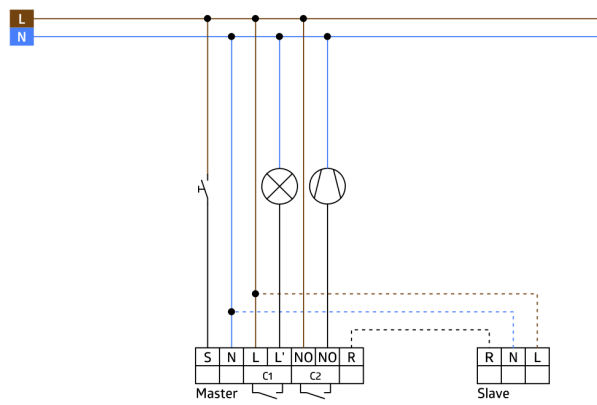

## Technické údaje

Napětí:	110 - 240 V AC 50 / 60 Hz
Rozměry:	<b>88 x 88 x 42 mm (92141)</b>
Spotřeba elektrické energie:	ca. 0.4 W
Detekční rozsah:	vodorovný 180° (montáž na stěnu)
Dosah:	max. 10 m křížem max. 3 m přímo
Sledovaná oblast (pohyb křížem):	150 m <sup>2</sup> / 1.1 m montážní výška
Montážní výška min./max./doporučená:	1 m / 2.2 m / 1.1 m
Stupeň krytí:	<b>IP54 (92141)</b>
Odolnost vůči rázu:	IK05
Okolní teplota:	-25 °C až +50 °C obal UV a nárazuvzdorný polykarbonát
Bydlení:	<b>čistě bílá mat, podobný RAL9010 (92630)</b>
Barva materiál:	
<b>kanál 1 (ovládání osvětlení)</b>	
	2300 W, cos φ = 1 1150 VA, cos φ = 0.5 800 W LED
Spínací kapacita:	max. náběhový proud I <sub>p</sub> (20 ms) = 165 A max. náběhový proud I <sub>p</sub> (200 μs) = 800 A
Typ kontaktu:	1x μ kontakt, bez kontaktů s náběhovým wolframovým kontaktem
Čas doběhu:	15 s - 30 min, impuls
Prahová hodnota sepnutí:	10 - 2000 lux
<b>kanál 2 (kontrola HVAC- beznapěťový kontakt)</b>	
Spínací kapacita:	3 A (230 V), cos φ = 1
Typ kontaktu:	1x μ kontakt, bezpotenciálový bez kontaktu
Čas doběhu:	5 min - 120 min, poplachový impuls, impuls

Jeden spínací kanál pro spínání osvětlení

Bezpotenciálový kontakt pro HVAC

Provedení detektor Master

Oblast detekce lze rozšířit pomocí podřízených zařízení.

Akustický senzor samostatně upravitelný.

Automatické prodloužení doby doběhu prostřednictvím zvuků

K dostání s rámečkem (rozměr vnitřního krytu 60 x 60 mm) nebo bez rámečku ke kombinaci s krycím rámečkem (rozměr vnitřního krytu 50 x 50 mm) v 5 různých barvách

V kombinaci se středovými deskami použitelnými se stávajícími rámcovými systémy různých výrobců.

Dostupné rámy B.E.G. a středové desky pro kombinaci s jinými rámcovými systémy.

Tovární nastavení 10 min a 500 Lux (15 min HVAC)