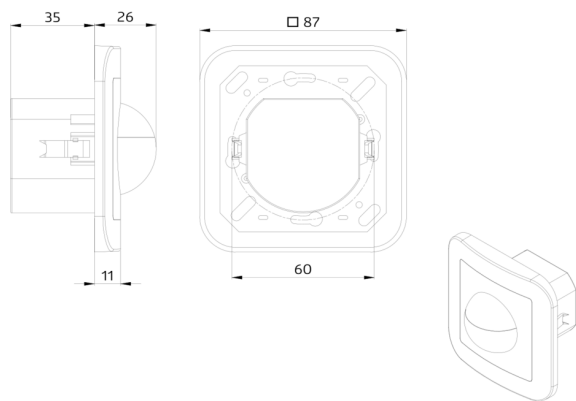

Technické údaje

Napětí:	110 - 240 V AC 50 / 60 Hz
Rozměry:	88 x 88 x 42 mm (92141)
Spotřeba elektrické energie:	ca. 0.4 W
Detekční rozsah:	vodorovný 180° (montáž na stěnu)
Dosah:	max. 10 m křížem max. 3 m přímo
Sledovaná oblast (pohyb křížem):	150 m ² / 1.1 m montážní výška
Montážní výška min./max./doporučená:	1 m / 2.2 m / 1.1 m
Stupeň krytí:	IP54 (92141)
Odolnost vůči rázu:	IK05
Okolní teplota:	-25 °C až +50 °C obal UV a nárazuvzdorný polykarbonát
Bydlení:	čistě bílá mat, podobný RAL9010 (92630)
Barva materiál:	

K dostání s rámečkem (rozměr vnitřního krytu 60 x 60 mm) nebo bez rámečku ke kombinaci s krycím rámečkem (rozměr vnitřního krytu 50 x 50 mm) v 5 různých barvách

V kombinaci se středovými deskami použitelnými se stávajícími rámcovými systémy různých výrobců.

Indoor 180-M-2C s krytkou

Č. zboží: 92136

Napětí: 110 - 240 V AC 50 / 60 Hz
Rozměry: s krytkou 87 x 87 x 61 mm
Spotřeba elektrické energie: ca. 0.4 W

rám IP20 Indoor 180

Č. zboží: 92630

Rozměry: 86 x 86 mm
Stupeň krytí: IP20
Bydlení: obal UV a nárazuvzdorný
polykarbonát