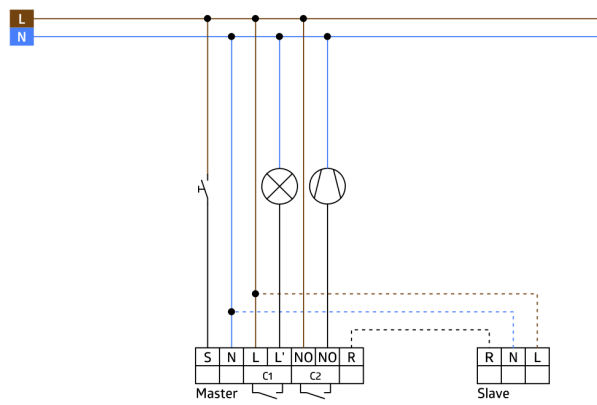

Informace o produktu

Set : Indoor 180-M-2C s krytkou + rám IP20 Indoor 180 čistě bílá mat, podobný RAL9010 + podstavec SM Indoor 180 čistě bílá mat, podobný RAL9010

Nástěnný detektor přítomnosti s akustickým senzorem

Jeden spínací kanál pro spínání osvětlení

Bezpotenciálový kontakt pro HVAC

Provedení detektor Master

Oblast detekce lze rozšířit pomocí podřízených zařízení.

Akustický senzor samostatně upravitelný.

Automatické prodloužení doby doběhu prostřednictvím zvuků

K dostání s rámečkem (rozměr vnitřního krytu 60 x 60 mm) nebo bez rámečku ke kombinaci s krycím rámečkem (rozměr vnitřního krytu 50 x 50 mm) v 5 různých barvách

V kombinaci se středovými deskami použitelnými se stávajícími rámcovými systémy různých výrobců.

Dostupné rámy B.E.G. a středové desky pro kombinaci s jinými rámcovými systémy.

Tovární nastavení 10 min a 500 Lux (15 min HVAC)

Položky sady

Pro získání sady podle technické specifikace objednejte uvedené položky.