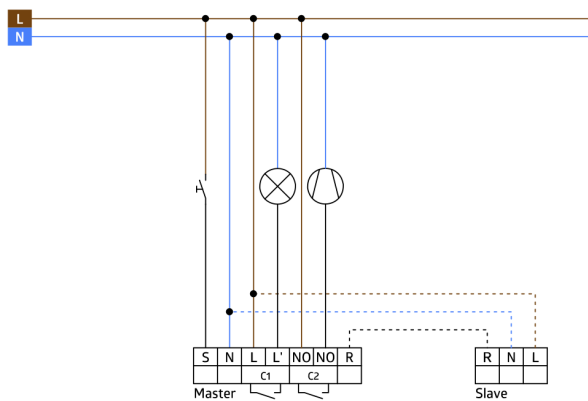

Jeden spínací kanál pro spínání osvětlení

Bezpotenciálový kontakt pro HVAC

Provedení detektor Master

Oblast detekce lze rozšířit pomocí podřízených zařízení.

Akustický senzor samostatně upravitelný.

Automatické prodloužení doby doběhu prostřednictvím zvuků

K dostání s rámečkem (rozměr vnitřního krytu 60 x 60 mm) nebo bez rámečku ke kombinaci s krycím rámečkem (rozměr vnitřního krytu 50 x 50 mm) v 5 různých barvách

V kombinaci se středovými deskami použitelnými se stávajícími rámcovými systémy různých výrobců.

Dostupné rámy B.E.G. a středové desky pro kombinaci s jinými rámcovými systémy.

Tovární nastavení 10 min a 500 Lux (15 min HVAC)