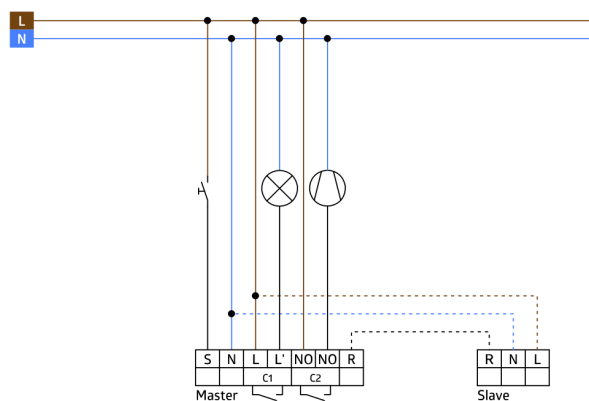

Informace o produktu

Set : Indoor 180-M-2C bez rámečku + rám IP20
Indoor 180 dopravní bílá mat, podobný RAL9016

Nástěnný detektor přítomnosti s akustickým senzorem

Jeden spínací kanál pro spínání osvětlení

Bezpotenciálový kontakt pro HVAC

Provedení detektor Master

Oblast detekce lze rozšířit pomocí podřízených zařízení.

Akustický senzor samostatně upravitelný.

Automatické prodloužení doby doběhu prostřednictvím zvuků

K dostání s rámečkem (rozměr vnitřního krytu 60 x 60 mm) nebo bez rámečku ke kombinaci s krycím rámečkem (rozměr vnitřního krytu 50 x 50 mm) v 5 různých barvách

V kombinaci se středovými deskami použitelnými se stávajícími rámcovými systémy různých výrobců.

Dostupné rámy B.E.G. a středové desky pro kombinaci s jinými rámcovými systémy.

Tovární nastavení 10 min a 500 Lux (15 min HVAC)

Položky sady

Pro získání sady podle technické specifikace objednejte uvedené položky.