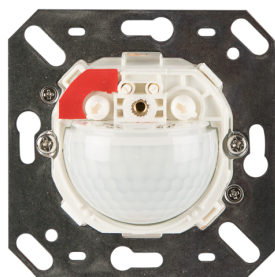

Položky sady

Pro získání sady podle technické specifikace objednejte uvedené položky.

Indoor 180-M-2C bez rámečku

Č. zboží: 92661

Napětí: 110 - 240 V AC 50 / 60 Hz
Rozměry: bez rámečku 70 x 70 x 61 mm
Spotřeba elektrické energie: ca. 0.4 W