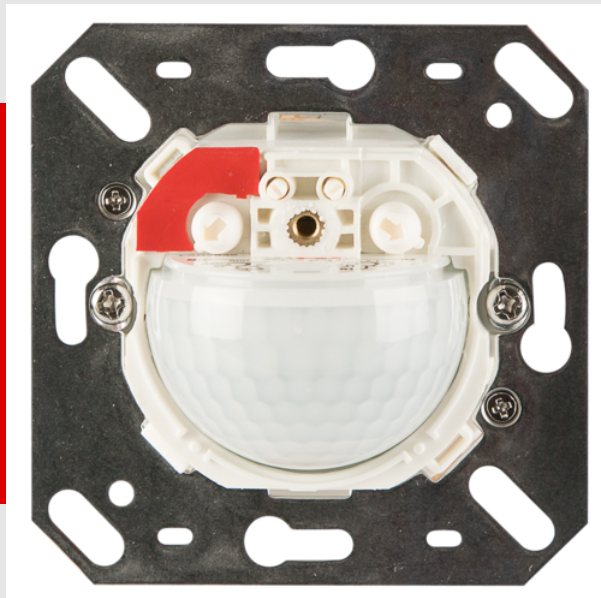

## Indoor 180-M-2C bez rámečku Set 92661-92630

- Napětí: 110 - 240 V AC 50 / 60 Hz
- Rozměry: bez rámečku 70 x 70 x 61 mm
- Spotřeba elektrické energie: ca. 0.4 W

### Objednací údaje

Označení	Barva	Č. zboží
Indoor 180-M-2C bez rámečku	-	92661
rám IP20 Indoor 180	čistě bílá	92630

## Technické údaje

Napětí:	110 - 240 V AC 50 / 60 Hz
Rozměry:	bez rámečku 70 x 70 x 61 mm
Spotřeba elektrické energie:	ca. 0.4 W
Detekční rozsah:	vodorovný 180° (montáž na stěnu)
Dosah:	max. 10 m křížem max. 3 m přímo
Sledovaná oblast (pohyb křížem):	150 m <sup>2</sup> / 1.1 m montážní výška
Montážní výška min./max./doporučená:	1 m / 2.2 m / 1.1 m
Stupeň krytí:	IP20 / třída II
Odolnost vůči rázu:	IK05
Okolní teplota:	-25 °C až +50 °C
Bydlení:	obal UV a nárazuvzdorný polykarbonát
Barva materiál:	<b>čistě bílá mat, podobný RAL9010 (92630)</b>

## Informace o produktu

Set : Indoor 180-M-2C bez rámečku + rám IP20  
Indoor 180 čistě bílá mat, podobný RAL9010

Nástěnný detektor přítomnosti s akustickým senzorem

Jeden spínací kanál pro spínání osvětlení