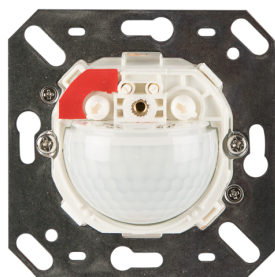

Objednací údaje

Označení	Barva	Č. zboží
Indoor 180-M-2C bez rámečku	-	92661
rám IP54 Indoor 180	čistě bílá	92139
podstavec SM Indoor 180	čistě bílá	92141

Technické údaje

Napětí:	110 - 240 V AC 50 / 60 Hz
Rozměry:	88 x 88 x 42 mm (92141)
Spotřeba elektrické energie:	ca. 0.4 W
Detekční rozsah:	vodorovný 180° (montáž na stěnu)
Dosah:	max. 10 m křížem max. 3 m přímo
Sledovaná oblast (pohyb křížem):	150 m ² / 1.1 m montážní výška
Montážní výška min./max./doporučená:	1 m / 2.2 m / 1.1 m
Stupeň krytí:	IP54 (92141)
Odolnost vůči rázu:	IK05
Okolní teplota:	-25 °C až +50 °C
Bydlení:	obal UV a nárazuvzdorný polykarbonát
Barva materiál:	čistě bílá mat, podobný RAL9010 (92139)

Informace o produktu

Set : Indoor 180-M-2C bez rámečku + rám IP54 Indoor 180 čistě bílá mat, podobný RAL9010 + podstavec SM Indoor 180 čistě bílá mat, podobný RAL9010

Nástěnný detektor přítomnosti s akustickým senzorem

K dostání s rámečkem (rozměr vnitřního krytu 60 x 60 mm) nebo bez rámečku ke kombinaci s krycím rámečkem (rozměr vnitřního krytu 50 x 50 mm) v 5 různých barvách

V kombinaci se středovými deskami použitelnými se stávajícími rámcovými systémy různých výrobců.

Dostupné rámy B.E.G. a středové desky pro kombinaci s jinými rámcovými systémy.

Tovární nastavení 10 min a 500 Lux (15 min HVAC)

Položky sady

Pro získání sady podle technické specifikace objednejte uvedené položky.